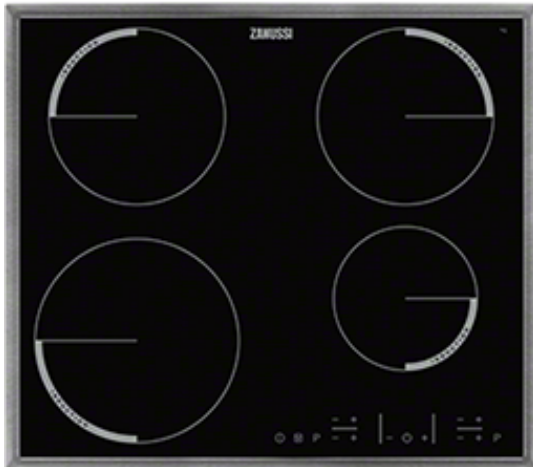

ZEI6640XBA Inbouwkookplaat

Ultrasnelle reacties

De ideale kookplaat voor drukke mensen! De snelreagerende inductiekookplaat versnelt uw kookactiviteiten.

Omdat een kookplaat om te koken is - en niet om bij te wachten!

De heat-boosterfunctie van deze inductiekookplaat zorgt ervoor dat de gekozen kookzone en pan snel de juiste temperatuur bereiken!

Stel gewoon de starttijd in - en vertrek!

De Set &Go-functie van deze kookplaat bereidt uw gerecht haast zonder uw hulp. Stel gewoon de tijd in en vertrek - de kookplaat schakelt zichzelf uit wanneer de bereidingsduur verstreken is.

Technische gegevens :

- Installatie : inbouw
- Aansluitwaarde (W) : 7400
- Lengte aansluitsnoer (m) : 1.5
- Kleur : roestvrij staal
- Kleur frame :
- Buitenmaten bxd (mm) : 576 x 506
- Inbouwmaten hxbxd (mm) : 55 x 560 x 490

Productbeschrijving :

Inductiekookplaat, 59 cm, 4 zones, TouchControl, roestvrij staal frame

ZEI6640XBA Inbouwkookplaat

PSGBHO130D000071