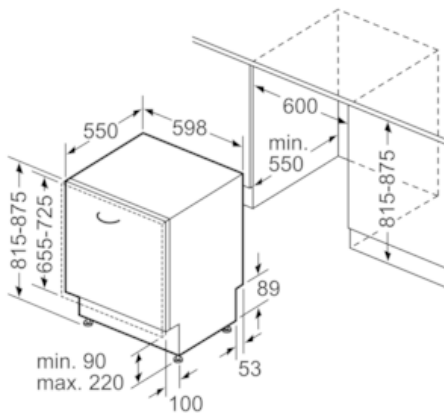

Serie | 4 Vaatwassers

SMV46IX07N

Vaatwasser 60 cm

Volledig integreerbaar

Afmeting in mm