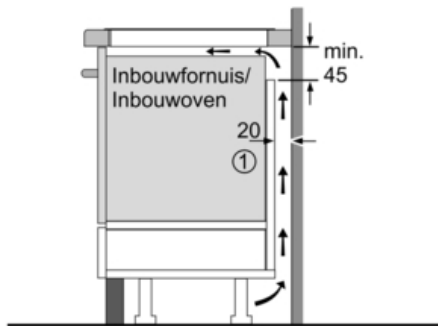

Technische Data

Productnaam/ Productfamilie :	kookplaat glaskeramiek
Uitvoering :	Inbouw
Energiesoort :	Elektrisch
Aantal zones dat tegelijk kan worden gebruikt :	4
Inbouwafmetingen (hxbxd) :	51 x 750-750 x 490-500
Breedte apparaat (mm) :	802
Afmetingen van het apparaat h(min/max)xbxd (mm) :	51 x 802 x 522
Nettogewicht (kg) :	16,0
Brutogewicht (kg) :	17,0
Restwarmte indicator :	Apart
Positie bedieningspaneel :	Voorzijde kookplaat
Materiaal vangschaal :	glaskeramisch
Kleur oppervlak :	zwart
Keurmerken :	AENOR, CE
Lengte elektriciteitsnoer (cm) :	110
EAN-code :	4242002854076
Aansluitwaarde (W) :	7400
Spanning (V) :	220-240
Frequentie (Hz) :	50; 60

Serie | 6 Kookplaten

PXE851FC1E

Glaskeramisch, 80 cm

**De inductie kookplaat met PerfectFry
BraadSensor Plus: perfecte resultaten
dankzij een automatische en constante
temperatuurregeling.**

Algemeen:

- 4 Elektronisch geregelde inductiekookzones met panwaarneming
- Kookzones:
 - Links: 1x 400x240 mm / 3.3 kW (met powerBoost 3.7 kW) of 2x 200 mm / 2.2 kW (met powerBoost 3.7 kW)
 - Rechtsvoor: 1x Ø 145 mm / 1.4 kW (met powerBoost 2.2 kW)
 - Rechtsachter: 1x Ø 280 mm / 2.6 kW (met powerBoost 3.7 kW)
- PowerBoost-functie voor alle kookzones
- PerfectFry: BraadSensor Plus met 4 temperatuurstanden
- Elektronische besturing met 17 standen

Design:

- HighSpeed keramisch glas
- Facetrand aan voor- en zijkanten

Bediening:

- DirectSelect bediening
- Timer met uitschakelfunctie voor elke kookzone, Kookwekker
- 2-traps restwarmte-indicatie voor elke kookzone
- Hoofdschakelaar
- Panwaarneming
- QuickStart functie
- ReStart functie
- Weergave energieverbruik

Technische specificaties:

- Inbouwmaten (hxbxd): 750 mm x 490 mm x 55 mm
- Aansluitwaarde: 7,4 kW
- Aansluitsnoer: 1,1 m
- Minimale werkbladdikte: 30 mm

Serie | 6 Kookplaten

PXE851FC1E

Glaskeramisch, 80 cm