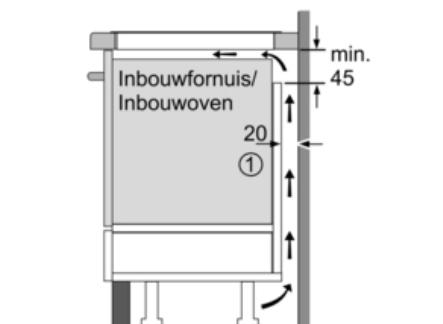

Technische Data

Productnaam/ Productfamilie :	kookplaat glaskeramiek
Uitvoering :	Inbouw
Energiesoort :	Elektrisch
Aantal zones dat tegelijk kan worden gebruikt :	4
Inbouwafmetingen (hxbxd) :	51 x 750-750 x 490-500
Breedte apparaat (mm) :	802
Afmetingen van het apparaat h(min/max)xbxd (mm) :	51 x 802 x 522
Nettogewicht (kg) :	16,0
Brutogewicht (kg) :	17,0
Restwarmte indicator :	Apart
Positie bedieningspaneel :	Voorzijde kookplaat
Materiaal vangschaal :	glaskeramisch
Kleur oppervlak :	zwart
Keurmerken :	AENOR, CE
Lengte elektriciteitsnoer (cm) :	110
EAN-code :	4242002854076
Aansluitwaarde (W) :	7400
Spanning (V) :	220-240
Frequentie (Hz) :	50; 60

Technische specificaties:

- Inbouwmaten (hxbxd): 750 mm x 490 mm x 55 mm
- Aansluitwaarde: 7,4 kW
- Aansluitsnoer: 1,1 m
- Minimale werkbladdikte: 30 mm

Serie | 6 Kookplaten

PXE851FC1E

Glaskeramisch, 80 cm

① Er moet voor een ventilatiespleet worden gezorgd.

Afmetingen in mm

Afmetingen in mm

① Er moet voor een ventilatiespleet worden gezorgd.

Afmetingen in mm

① Er moet voor een ventilatiespleet worden gezorgd.

Afmetingen in mm

* Minimale afstand van kookplatuitsparing tot de wand
 ** Inbouwdiepte
 *** met ondergebouwde bakoven min. 30, eventueel meer; zie maatvereisten van de bakoven

Afmeting in mm