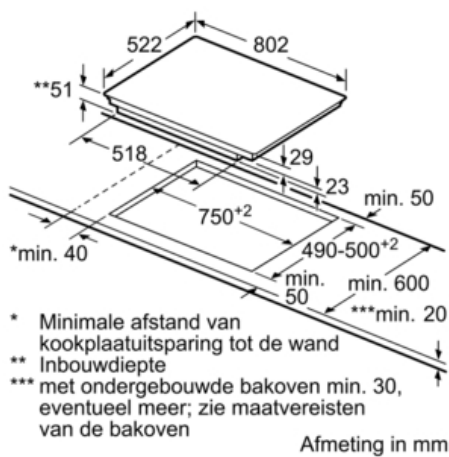

Technische Data

Productnaam/ Productfamilie :	kookplaat glaskeramiek
Uitvoering :	Inbouw
Energiesoort :	Elektrisch
Aantal zones dat tegelijk kan worden gebruikt :	4
Inbouwafmetingen (hxbxd) :	51 x 750-750 x 490-500
Breedte apparaat (mm) :	802
Afmetingen van het apparaat h(min/max)xbxd (mm) :	51 x 802 x 522
Nettogewicht (kg) :	16,0
Brutogewicht (kg) :	17,0
Restwarmte indicator :	Apart
Positie bedieningspaneel :	Voorzijde kookplaat
Materiaal vangschaal :	glaskeramisch
Kleur oppervlak :	zwart
Keurmerken :	AENOR, CE
Lengte elektriciteitsnoer (cm) :	110
EAN-code :	4242002854076
Aansluitwaarde (W) :	7400
Spanning (V) :	220-240
Frequentie (Hz) :	50; 60

Technische specificaties:

- Inbouwmaten (hxbxd): 750 mm x 490 mm x 55 mm
- Aansluitwaarde: 7,4 kW
- Aansluitsnoer: 1,1 m
- Minimale werkbladdikte: 30 mm

Serie | 6 Kookplaten

PXE851FC1E

Glaskeramisch, 80 cm

① Er moet voor een ventilatiespleet worden gezorgd.

Afmetingen in mm

Afmetingen in mm

① Er moet voor een ventilatiespleet worden gezorgd.

Afmetingen in mm

① Er moet voor een ventilatiespleet worden gezorgd.

Afmetingen in mm

* Minimale afstand van kookplatuitsparing tot de wand
 ** Inbouwdiepte
 *** met ondergebouwde bakoven min. 30, eventueel meer; zie maatvereisten van de bakoven

Afmeting in mm