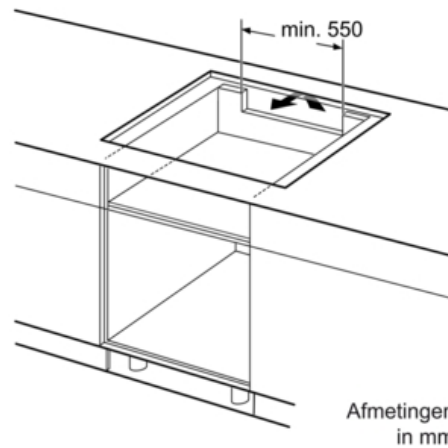

Technische Data

Productnaam/ Productfamilie :	kookplaat glaskeramiek
Uitvoering :	Inbouw
Energiesoort :	Elektrisch
Aantal zones dat tegelijk kan worden gebruikt :	4
Inbouwafmetingen (hxbxd) :	51 x 750-750 x 490-500
Breedte apparaat (mm) :	802
Afmetingen van het apparaat h(min/max)xbxd (mm) :	51 x 802 x 522
Nettogewicht (kg) :	16,0
Brutogewicht (kg) :	17,0
Restwarmte indicator :	Apart
Positie bedieningspaneel :	Voorzijde kookplaat
Materiaal vangschaal :	glaskeramisch
Kleur oppervlak :	zwart
Keurmerken :	AENOR, CE
Lengte elektriciteitsnoer (cm) :	110
EAN-code :	4242002854076
Aansluitwaarde (W) :	7400
Spanning (V) :	220-240
Frequentie (Hz) :	50; 60

Technische specificaties:

- Inbouwmaten (hxbxd): 750 mm x 490 mm x 55 mm
- Aansluitwaarde: 7,4 kW
- Aansluitsnoer: 1,1 m
- Minimale werkbladdikte: 30 mm

Serie | 6 Kookplaten

PXE851FC1E

Glaskeramisch, 80 cm

① Er moet voor een ventilatiespleet worden gezorgd.

Afmetingen in mm

Afmetingen in mm

① Er moet voor een ventilatiespleet worden gezorgd.

Afmetingen in mm

① Er moet voor een ventilatiespleet worden gezorgd.

Afmetingen in mm

* Minimale afstand van kookplatuitsparing tot de wand
 ** Inbouwdiepte
 *** met ondergebouwde bakoven min. 30, eventueel meer; zie maatvereisten van de bakoven

Afmeting in mm