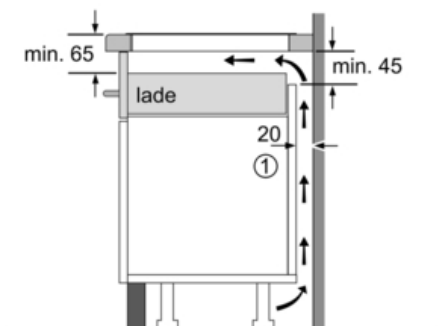

Technische Data

Productnaam/ Productfamilie :	kookplaat glaskeramiek
Uitvoering :	Inbouw
Energiesoort :	Elektrisch
Aantal zones dat tegelijk kan worden gebruikt :	4
Inbouwafmetingen (hxbxd) :	51 x 750-750 x 490-500
Breedte apparaat (mm) :	802
Afmetingen van het apparaat h(min/max)xbxd (mm) :	51 x 802 x 522
Nettogewicht (kg) :	16,0
Brutogewicht (kg) :	17,0
Restwarmte indicator :	Apart
Positie bedieningspaneel :	Voorzijde kookplaat
Materiaal vangschaal :	glaskeramisch
Kleur oppervlak :	zwart
Keurmerken :	AENOR, CE
Lengte elektriciteitsnoer (cm) :	110
EAN-code :	4242002854076
Aansluitwaarde (W) :	7400
Spanning (V) :	220-240
Frequentie (Hz) :	50; 60

Technische specificaties:

- Inbouwmaten (hxbxd): 750 mm x 490 mm x 55 mm
- Aansluitwaarde: 7,4 kW
- Aansluitsnoer: 1,1 m
- Minimale werkbladdikte: 30 mm

Serie | 6 Kookplaten

PXE851FC1E

Glaskeramisch, 80 cm

① Er moet voor een ventilatiespleet worden gezorgd.

Afmetingen in mm

Afmetingen in mm

① Er moet voor een ventilatiespleet worden gezorgd.

Afmetingen in mm

① Er moet voor een ventilatiespleet worden gezorgd.

Afmetingen in mm

* Minimale afstand van kookplatuitsparing tot de wand
 ** Inbouwdiepte
 *** met ondergebouwde bakoven min. 30, eventueel meer; zie maatvereisten van de bakoven

Afmeting in mm