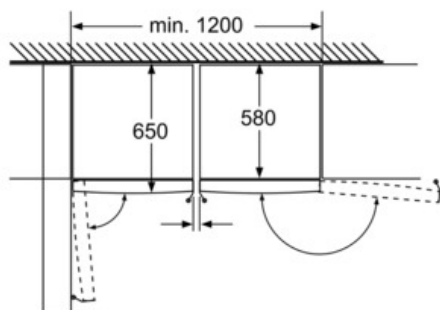

Hoogte (mm) : 1860

Breedte (mm) : 600

Diepte (mm) : 650

Inbouwafmetingen (hxbxd) : x x

Nettogewicht (kg) : 78,0

Brutogewicht (kg) : 80,0

Aansluitwaarde (W) : 90

Minimale smeltveiligheid (A) : 10

Technische data:

- Afmetingen (hxbxd): 186 x 60 x 65 cm
- Klimaatklasse: SN-T
- Geluidsniveau: 42 dB(A) re 1 pW
- Aansluitwaarde: 90 W
- Openingshoek deur: 90°, plaatsbaar tegen wand

Prestatie en verbruik

- Resultaat op basis van een standaard 24 uur's test, het daadwerkelijke verbruik van het apparaat is afhankelijk van de locatie en de wijze van gebruik
- Om het aangegeven energieverbruik te bereiken zijn bijgevoegde afstandhouders benodigd. Hierdoor vergroot de diepte van het apparaat met 3,5 cm. Zonder afstandhouder werkt het apparaat volledig, maar met een gering hoger energieverbruik

iQ500

GS36NMI31

Vrieskast, kastmodel

Deuren roestvrij-staal met antifinger
print, zijkanten rvs-look

Maatschetsen

Laden volledig uittrekbaar
wanneer het apparaat direct
tegen een wand is geplaatst. Afmeting in mm