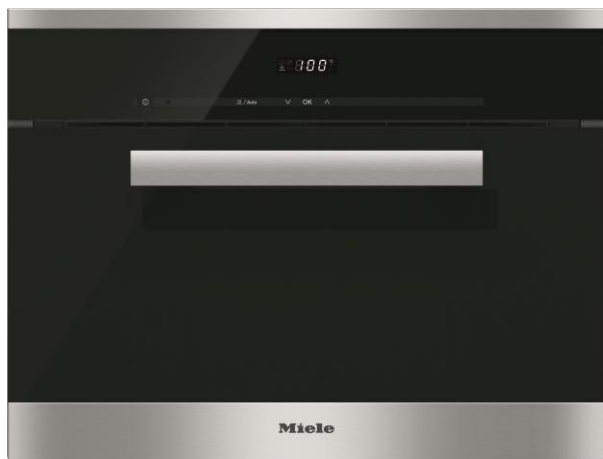

# Drukloze stoomoven DG 6200

## PureLine

**NIEUW**

### Bediening en comfort

- Digitale weergave van temperatuur, bereidingstijd en resttijd