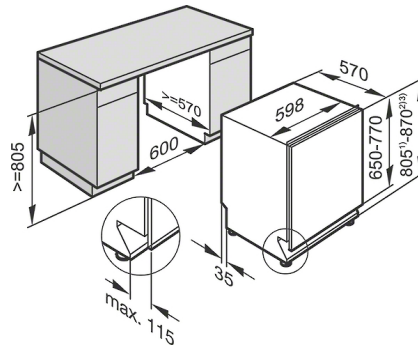

G 6060 SCVi Jubilee A+++

Volledig integreerbare vaatwassers met 3D-besteklade en energie-efficiëntieklasse A+++ voor optimaal comfort.

G 1000/G 1002, G 5000, G 6000 volledig integreerbare afwasautomaat (schets)

1) Sokkelhoogte 35-155 mm
2) Sokkelhoogte 100-220 mm
3) Apparaathoogte max. 930 mm met ombouwset sokkelhoogte-1 (art.nr. 6.394.760)