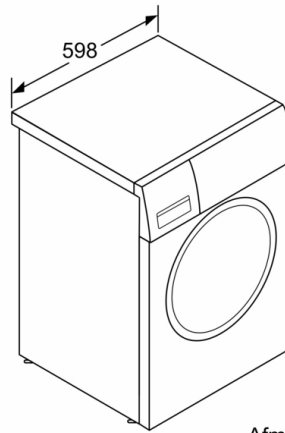

Afmeting in mm