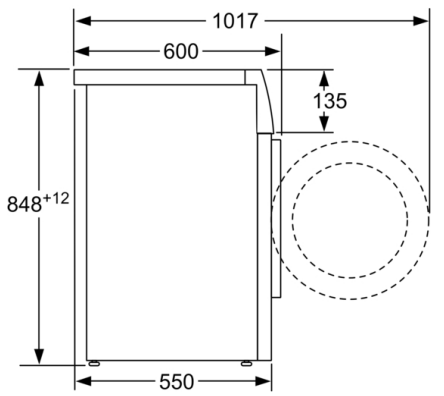

Drooгеfficiëntieklasse van 40-60 ecoprogramma's: B

Akoestische geluidsemissieklasse: B

Akoestische geluidsemissies: 74 dB(A) re 1 pW

Uitvoering: Vrijstaand

Hoogte van afneembaar bovenblad: -2 mm

Afmetingen van het apparaat hxbxd: 848 x 598 x 550 mm

Technische specificaties:

- Onderbouwbaar onder 85cm nishoogte
- Afmeting apparaat (H x B): 84.8 cm x 59.8 cm
- Diepte apparaat: 55.0 cm
- Diepte apparaat incl. deur: 60.0 cm
- Diepte apparaat met geopende deur: 101.7 cm

³ Gewogen waterverbruik in liters per cyclus (in programma Eco 40-60)

⁴ Programmaduur Eco 40-60

**Serie 4, Wasmachine, voorlader, 7 kg
WAN28096NL**

Afmeting in mm

Afmeting in mm