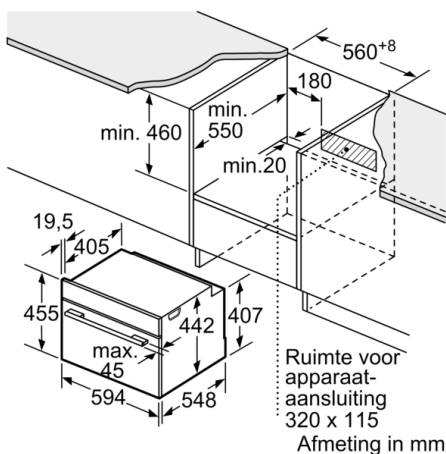

Serie | 8, Compacte oven met magnetron, 60 x 45 cm, zwart CMG633BB1

De compacte bakoven met magnetron: op de snelste manier perfect bak- en braadresultaat.

Technische specificaties:

- Voor afmetingen en inbouwmaten van dit apparaat aub de maatschetsen aanhouden
- Inbouwmaten (hxbxd):
45.0 cm-455 x 56.0 cm-568 x 55.0 cm
- Afmetingen (hxbxd):
45.5 cm x 59.4 cm x 54.8 cm
- Lengte aansluitsnoer: 150 cm
- Aansluitwaarde: 3,6 kW
- Nominale spanning: 220 - 240 V

Design:

- Handgreep

Inhangroosters / uittreksysteem:

- Aantal inschuifhoogten: 3 ST

Toebehoren:

- Universele braadslede, Combi rooster

Serie | 8, Compacte oven met magnetron, 60 x 45 cm, zwart CMG633BB1

Inbouw met één kookzone.

Afmeting in mm

Wordt het compacte apparaat onder een kookzone ingebouwd, dan moet rekening gehouden worden met de volgende werkbladdikte (eventueel incl. onderconstructie).

Kookzone-type	min. werkbladdikte	
	opgebouwd	vlak
Inductiekookzone	42 mm	43 mm
Volledige oppervlak-inductiekookzone	52 mm	53 mm
gaskookplaat	32 mm	43 mm
elektrische kookplaat	32 mm	35 mm

Afmeting in mm

Afmeting in mm

Afmeting in mm