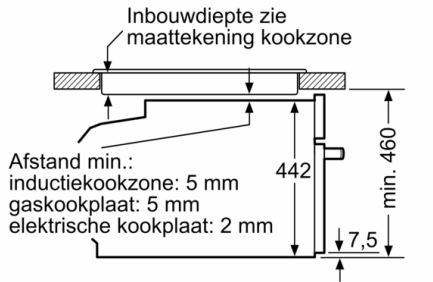

De compacte bakoven met magnetron: op de snelste manier perfect bak- en braadresultaat.

- **TFT-display:** makkelijk in gebruik dankzij tekstdisplay en symbolen.

Technische Data

Soort magnetron : Combimagnetron
Soort besturing : Elektronisch
Kleur / -materiaal voorzijde : zwart
Afmetingen binnenruimte hxbxd : 237.0 x 480 x 392.0 mm
Keurmerken : CE, VDE
Lengte elektriciteits snoer : 150 cm
Nettogewicht : 35,3 kg
Brutogewicht : 37,6 kg
EAN-code : 4242002807393
Maximaal magnetronvermogen : 900 W
Aansluitwaarde : 3600 W
Minimale smeltveiligheid : 16 A
Spanning : 220-240 V
Frequentie : 60; 50 Hz
Type stekker : Schuko-/Gardy. met aarding
Afmetingen binnenruimte hxbxd : 237.0 x 480 x 392.0 mm

Serie | 8, Compacte oven met magnetron, 60 x 45 cm, zwart CMG633BB1

De compacte bakoven met magnetron: op de snelste manier perfect bak- en braadresultaat.

Technische specificaties:

- Voor afmetingen en inbouwmaten van dit apparaat aub de maatschetsen aanhouden
- Inbouwmaten (hxbxd):
45.0 cm-455 x 56.0 cm-568 x 55.0 cm
- Afmetingen (hxbxd):
45.5 cm x 59.4 cm x 54.8 cm
- Lengte aansluitsnoer: 150 cm
- Aansluitwaarde: 3,6 kW
- Nominale spanning: 220 - 240 V

Design:

- Handgreep

Inhangroosters / uittreksysteem:

- Aantal inschuifhoogten: 3 ST

Toebehoren:

- Universele braadslede, Combi rooster

Serie | 8, Compacte oven met magnetron, 60 x 45 cm, zwart CMG633BB1

Inbouw met één kookzone.

Afmeting in mm

Wordt het compacte apparaat onder een kookzone ingebouwd, dan moet rekening gehouden worden met de volgende werkbladdikte (eventueel incl. onderconstructie).

Kookzone-type	min. werkbladdikte	
	opgebouwd	vlak
Inductiekookzone	42 mm	43 mm
Volledige oppervlak-inductiekookzone	52 mm	53 mm
gaskookplaat	32 mm	43 mm
elektrische kookplaat	32 mm	35 mm