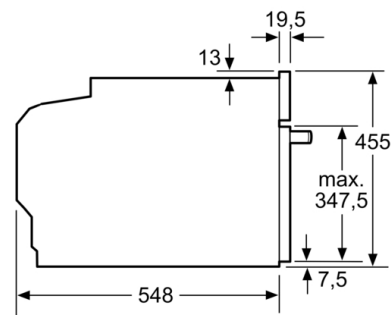

Serie | 8, Compacte oven met magnetron, 60 x 45 cm, zwart CMG633BB1

De compacte bakoven met magnetron: op de snelste manier perfect bak- en braadresultaat.

Technische specificaties:

- Voor afmetingen en inbouwmaten van dit apparaat aub de maatschetsen aanhouden
- Inbouwmaten (hxbxd):
45.0 cm-455 x 56.0 cm-568 x 55.0 cm
- Afmetingen (hxbxd):
45.5 cm x 59.4 cm x 54.8 cm
- Lengte aansluitsnoer: 150 cm
- Aansluitwaarde: 3,6 kW
- Nominale spanning: 220 - 240 V

Design:

- Handgreep

Inhangroosters / uittreksysteem:

- Aantal inschuifhoogten: 3 ST

Toebehoren:

- Universele braadslede, Combi rooster

Serie | 8, Compacte oven met magnetron, 60 x 45 cm, zwart CMG633BB1

Inbouw met één kookzone.

Afmeting in mm

Wordt het compacte apparaat onder een kookzone ingebouwd, dan moet rekening gehouden worden met de volgende werkbladdikte (eventueel incl. onderconstructie).

Kookzone-type	min. werkbladdikte	
	opgebouwd	vlak
Inductiekookzone	42 mm	43 mm
Volledige oppervlak-inductiekookzone	52 mm	53 mm
gaskookplaat	32 mm	43 mm
elektrische kookplaat	32 mm	35 mm

Afmeting in mm

Afmeting in mm

Afmeting in mm