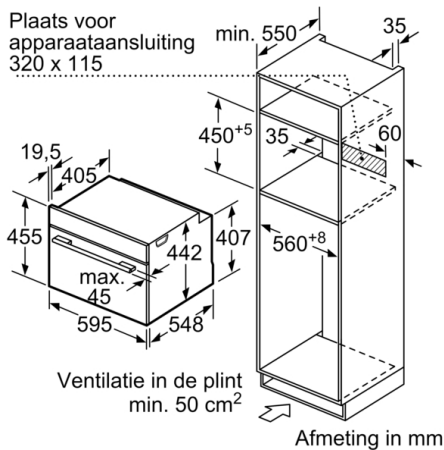

De compacte bakoven met magnetron: op de snelste manier perfect bak- en braadresultaat.

- **TFT-display:** makkelijk in gebruik dankzij tekstdisplay en symbolen.

Technische Data

Soort magnetron : Combimagnetron
Soort besturing : Elektronisch
Kleur / -materiaal voorzijde : zwart
Afmetingen binnenruimte hxbxd : 237.0 x 480 x 392.0 mm
Keurmerken : CE, VDE
Lengte elektriciteits snoer : 150 cm
Nettogewicht : 35,3 kg
Brutogewicht : 37,6 kg
EAN-code : 4242002807393
Maximaal magnetronvermogen : 900 W
Aansluitwaarde : 3600 W
Minimale smeltveiligheid : 16 A
Spanning : 220-240 V
Frequentie : 60; 50 Hz
Type stekker : Schuko-/Gardy. met aarding
Afmetingen binnenruimte hxbxd : 237.0 x 480 x 392.0 mm

Serie | 8, Compacte oven met magnetron, 60 x 45 cm, zwart CMG633BB1

De compacte bakoven met magnetron: op de snelste manier perfect bak- en braadresultaat.

Technische specificaties:

- Voor afmetingen en inbouwmaten van dit apparaat aub de maatschetsen aanhouden
- Inbouwmaten (hxbxd):
45.0 cm-455 x 56.0 cm-568 x 55.0 cm
- Afmetingen (hxbxd):
45.5 cm x 59.4 cm x 54.8 cm
- Lengte aansluitsnoer: 150 cm
- Aansluitwaarde: 3,6 kW
- Nominale spanning: 220 - 240 V

Design:

- Handgreep

Inhangroosters / uittreksysteem:

- Aantal inschuifhoogten: 3 ST

Toebehoren:

- Universele braadslede, Combi rooster

Serie | 8, Compacte oven met magnetron, 60 x 45 cm, zwart CMG633BB1

Inbouw met één kookzone.

Afmeting in mm

Wordt het compacte apparaat onder een kookzone ingebouwd, dan moet rekening gehouden worden met de volgende werkbladdikte (eventueel incl. onderconstructie).

Kookzone-type	min. werkbladdikte	
	opgebouwd	vlak
Inductiekookzone	42 mm	43 mm
Volledige oppervlak-inductiekookzone	52 mm	53 mm
gaskookplaat	32 mm	43 mm
elektrische kookplaat	32 mm	35 mm