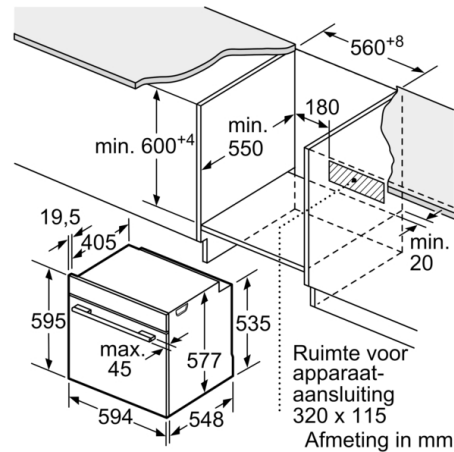

Technische Data

Kleur / -materiaal voorzijde : inox

Uitvoering : Inbouw

Geïntegreerd reinigingssysteem : Gedeeltelijk katalytisch, Hydrolyse

Inbouwafmetingen (hxbxd) : 585-595 x 560-568 x 550 mm

Afmetingen (HxBxD) : 595 x 594 x 548 mm

- Aantal inschuifhoogten: 5 ST
- Telescooprails 1-voudig, met stop-functie

Toebehoren:

- Universele braadslede
Combi rooster

Technische specificaties:

- Voor afmetingen en inbouwmaten van dit apparaat aub de maatschetsen aanhouden
- Inbouwmaten (hxbxd):
585 - 595 x 560 - 568 x 550 mm
- Afmetingen (hxbxd):
595 x 594 x 548 mm
- Lengte aansluitsnoer: 120 cm
- Aansluitwaarde: 3,6 kW
- Energieklasse volgens EU-norm nr. 65/2014: A+(op een schaal van A+++ t/m D)
 - Energieverbruik bij boven- en onderwarmte: 0,87 kWh
 - Energieverbruik bij hetelucht: 0,69 kWh
 - Aantal ovenruimtes: 1 - Warmtebron: elektrisch - Oveninhoud: 71 liter
- Nominale spanning: 220 - 240 V

Serie 8, Oven, 60 x 60 cm, RVS HBG633NS1

Afmeting in mm

Afmeting in mm

Wordt het apparaat onder een kookzone ingebouwd, dan moet rekening gehouden worden met de volgende werkbladdikte (eventueel incl. onderconstructie).

Kookzone-type	min. werkbladdikte	
	opgebouwd	vlak
Inductiekookzone	37 mm	38 mm
Volledige oppervlak-inductiekookzone	47 mm	48 mm
gaskookplaat	30 mm	38 mm
elektrische kookplaat	27 mm	30 mm

Afmeting in mm