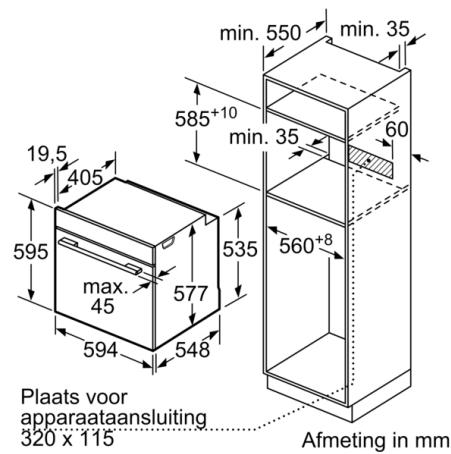

Technische Data

Kleur / -materiaal voorzijde : inox

Uitvoering : Inbouw

Geïntegreerd reinigingssysteem : Gedeeltelijk katalytisch, Hydrolyse

Inbouwafmetingen (hxbxd) : 585-595 x 560-568 x 550 mm

Afmetingen (HxBxD) : 595 x 594 x 548 mm

- Aantal inschuifhoogten: 5 ST
- Telescooprails 1-voudig, met stop-functie

Toebehoren:

- Universele braadslede
Combi rooster

Technische specificaties:

- Voor afmetingen en inbouwmaten van dit apparaat aub de maatschetsen aanhouden
- Inbouwmaten (hxbxd):
585 - 595 x 560 - 568 x 550 mm
- Afmetingen (hxbxd):
595 x 594 x 548 mm
- Lengte aansluitsnoer: 120 cm
- Aansluitwaarde: 3,6 kW
- Energieklasse volgens EU-norm nr. 65/2014: A+(op een schaal van A+++ t/m D)
 - Energieverbruik bij boven- en onderwarmte: 0,87 kWh
 - Energieverbruik bij hetelucht: 0,69 kWh
 - Aantal ovenruimtes: 1 - Warmtebron: elektrisch - Oveninhoud: 71 liter
- Nominale spanning: 220 - 240 V

Serie 8, Oven, 60 x 60 cm, RVS HBG633NS1

Afmeting in mm

Afmeting in mm

Wordt het apparaat onder een kookzone ingebouwd, dan moet rekening gehouden worden met de volgende werkbladdikte (eventueel incl. onderconstructie).

Kookzone-type	min. werkbladdikte	
	opgebouwd	vlak
Inductiekookzone	37 mm	38 mm
Volledige oppervlak-inductiekookzone	47 mm	48 mm
gaskookplaat	30 mm	38 mm
elektrische kookplaat	27 mm	30 mm

Afmeting in mm