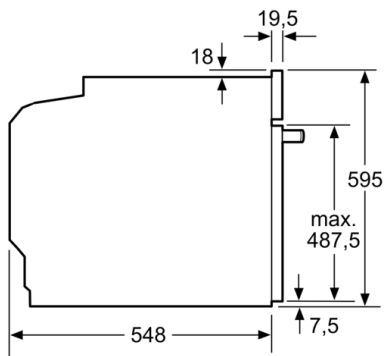

Technische Data

Kleur / -materiaal voorzijde : inox

Uitvoering : Inbouw

Geïntegreerd reinigingssysteem : Gedeeltelijk katalytisch, Hydrolyse

Inbouwafmetingen (hxbxd) : 585-595 x 560-568 x 550 mm

Afmetingen (HxBxD) : 595 x 594 x 548 mm

- Aantal inschuifhoogten: 5 ST
- Telescooprails 1-voudig, met stop-functie

Toebehoren:

- Universele braadslede
Combi rooster

Technische specificaties:

- Voor afmetingen en inbouwmaten van dit apparaat aub de maatschetsen aanhouden
- Inbouwmaten (hxbxd):
585 - 595 x 560 - 568 x 550 mm
- Afmetingen (hxbxd):
595 x 594 x 548 mm
- Lengte aansluitsnoer: 120 cm
- Aansluitwaarde: 3,6 kW
- Energieklasse volgens EU-norm nr. 65/2014: A+(op een schaal van A+++ t/m D)
 - Energieverbruik bij boven- en onderwarmte: 0,87 kWh
 - Energieverbruik bij hetelucht: 0,69 kWh
 - Aantal ovenruimtes: 1 - Warmtebron: elektrisch - Oveninhoud: 71 liter
- Nominale spanning: 220 - 240 V

Serie 8, Oven, 60 x 60 cm, RVS HBG633NS1

Afmeting in mm

Afmeting in mm

Wordt het apparaat onder een kookzone ingebouwd, dan moet rekening gehouden worden met de volgende werkbladdikte (eventueel incl. onderconstructie).

Kookzone-type	min. werkbladdikte	
	opgebouwd	vlak
Inductiekookzone	37 mm	38 mm
Volledige oppervlak-inductiekookzone	47 mm	48 mm
gaskookplaat	30 mm	38 mm
elektrische kookplaat	27 mm	30 mm

Afmeting in mm