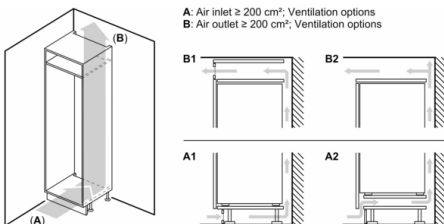

D: Aanvullende mogelijke belasting in kg met heavy load set

A	B	C	D
1500-1750	22	22	
720-1400	19	19	B+5 / C+5
A1	15	19	
A2	15	19