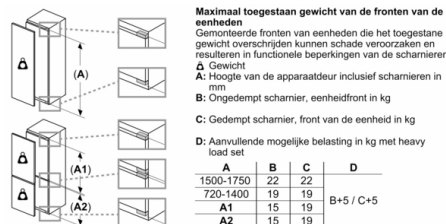

D: Aanvullende mogelijke belasting in kg met heavy load set

A	B	C	D
1500-1750	22	22	
720-1400	19	19	B+5 / C+5
A1	15	19	
A2	15	19