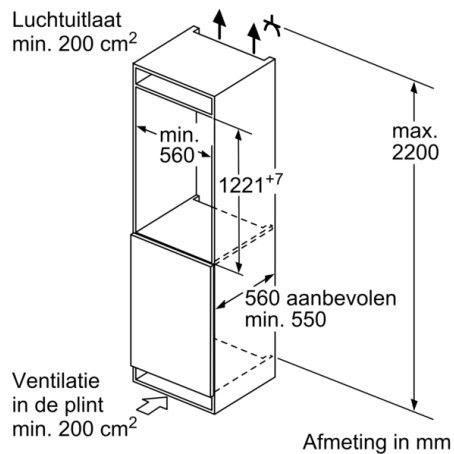

Afmeting in mm

Afmeting in mm Aanbeveling tussenruimtes voor vlakscharnier

	F	R	X
16-19	0-3	2,5	
	20	0-1	3
21	2-3	2,5	
	22	0-1	3
22	2-3	2,5	
		0	4
		1	3,5
	2-3		3

De in de tabel aanbevolen tussenruimtes moeten worden aangehouden, om een botsingsvrije opening van de apparaatdeuren te waarborgen en beschadiging aan keukenmeubels te vermijden.