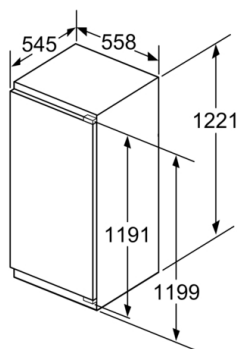

Afmeting in mm