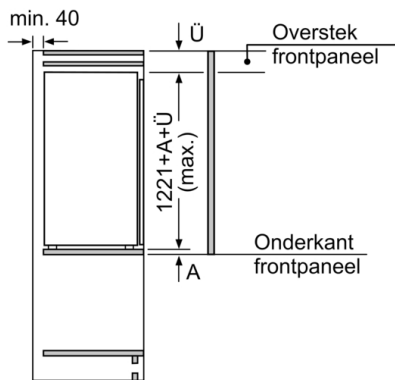

Serie 6, Inbouw koelkast, 122.5 x 56 cm, Vlakscharnier met SoftClose KIR41ADD0

Afmeting in mm