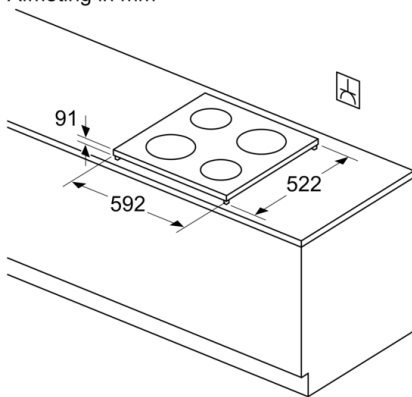

**Serie 4, Vrijstaande inductiekookplaat, 60
cm, Zwart
PUE611BF9E**

Afmeting in mm

⚡ Stopcontact