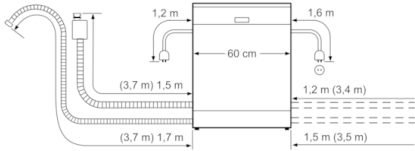

Serie | 4, Vrijstaande vaatwasser, 60 cm, wit SMS46AW00E

( ) Werte mit Verlängerungssatz