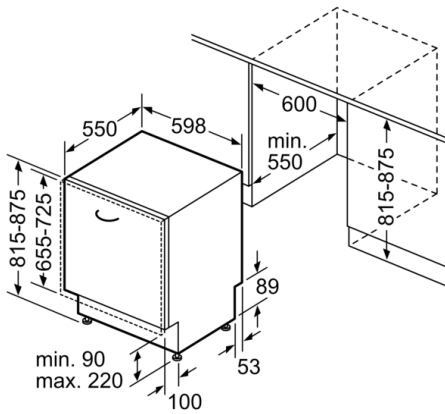

Toebehoren:

- Zelfreinigende zeef met 3-voudig filtersysteem
- Trechter voor zout
- Dampbeschermingsplaat

Technische specificaties:

- Afmetingen (hxbxd): 81.5 x 59.8 x 55 cm
- Materiaal kuip: roestvrij staal

**Serie | 4, Volledig geïntegreerde vaatwasser,
60 cm
SMV4HAX40N**

Afmeting in mm