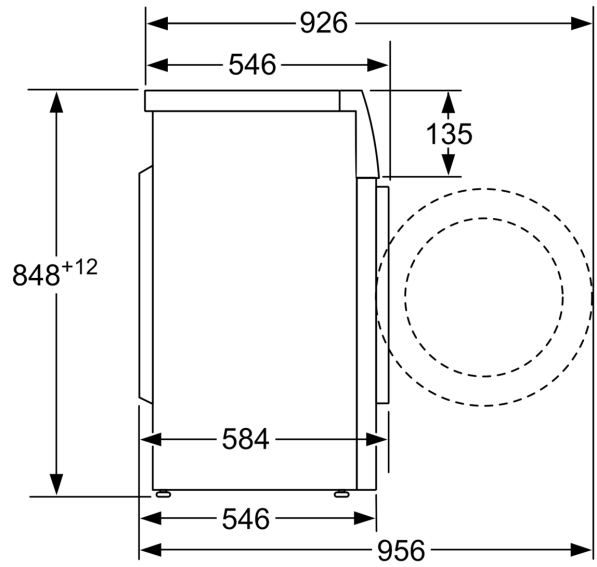

Technische Data

Energieklasse:	B
Gewogen energieverbruik in kWh per 100 wascycli, 40-60 ecoprogramma's:	51 kWh
Vulgewicht:	7.0 kg
Het waterverbruik van de ecoprogramma's in liters per cyclus:	45 l
Tijdsduur van de 40-60 ecoprogramma's in uren en minuten bij een nominale capaciteit:	3:28 h
Droo efficiëntieklasse:	B
Geluidsniveauroe:	B
Geluidsniveau:	75 dB(A) re 1 pW
Type constructie:	Vrijstaand
Hoogte van afneembaar bovenblad:	-2 mm
Afmetingen: hoogte x breedte x diepte:	848 x 598 x 546 mm
Nettogewicht:	68.0 kg
Aansluitvermogen:	2300 W
Minimale smeltveiligheid:	10 A
Spanning:	220-240 V
Frequentie:	50 Hz
Lengte elektriciteitsnoer:	160.0 cm
Deurscharnier:	Links
Verrijdbaar:	Nee
EAN-code:	4242005346578
Type installatie:	Vrijstaand

Technische specificaties:

- Onderbouwbaar onder 85 cm nishoogte

- Afmeting apparaat (H x B): 84.8 cm x 59.8 cm
- Diepte apparaat: 54.6 cm
- Diepte apparaat incl. deur: 58.4 cm
- Diepte apparaat met geopende deur: 95.6 cm
- Niet stapelbaar

Afmeting in mm

Afmeting in mm