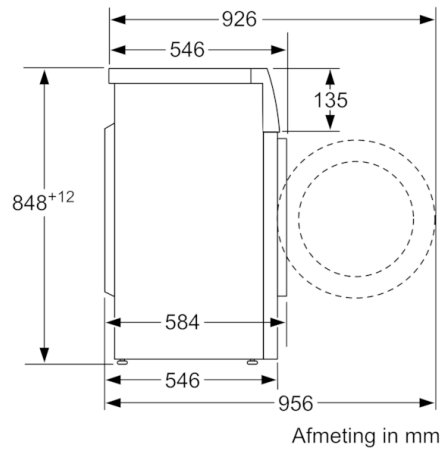

Technische Data

Uitvoering :	Vrijstaand
Hoogte van afneembaar bovenblad (mm) :	850
Afmetingen van het apparaat hxbxd (mm) :	848 x 598 x 546
Nettogewicht (kg) :	68,976
Aansluitwaarde (W) :	2300
Minimale smeltveiligheid (A) :	10
Spanning (V) :	220-240
Frequentie (Hz) :	50
Keurmerken :	CE, VDE
Lengte elektriciteitsnoer (cm) :	160
Wasprestatieklasse :	A
Deurscharnier :	Links
Verrijdbaar :	Nee
EAN-code :	4242005229215
Vulgewicht katoen (kg) - NIEUW (2010/30/EG) :	7,0
Energie-efficiëntieklasse (2010/30/EG) :	A+++
Energieverbruik per jaar (kWh/annum) - NIEUW (2010/30/EG) :	157,00
:	0,12
:	0,50
Waterverbruik per jaar (l/annum) - NIEUW (2010/30/EG) :	9020
Droogresultaat :	B
Maximale centrifugesnelheid (tpm) - nieuw (2010/30/EC) :	1400
Gemiddelde programmaduur wassen 40°C katoen deel belading (minuten) - nieuw (2010/30/EC) :	180
Gemiddelde programmaduur wassen 60°C katoen maximale belading (minuten) - nieuw (2010/30/EC) :	210
Gemiddelde programmaduur wassen 60°C katoen deel belading (minuten) - nieuw (2010/30/EC) :	210
Geluidsemissie wassen (dB) :	52
Geluidsemissie centrifugereren (dB) :	75
Type installatie :	Vrijstaand

Technische Informatie:

- Energieverbruik 157 kWh per jaar, gebaseerd op 220 standaard katoenwasprogramma's volgens norm energielabel
- -10% zuiniger (157kWh/jaar) dan de standaard waarde (174 kWh/jaar) van Energieklasse A+++ in 7 kg volgens de EU-richtlijnen 1061/2010
- Waterverbruik 9020 liter per jaar, gebaseerd op 220 standaard katoenwasprogramma's volgens norm energielabel
- Geluidsniveau wassen : 52 dB(A)
- Geluidsniveau centrifugeren: 75 dB(A)
- Onderbouwbaar onder 85cm nishoogte
- Afmeting apparaat (H x B): 84.8 cm x 59.8 cm
- Diepte apparaat: 54.6 cm
- Diepte apparaat incl. deur: 58.4 cm
- Diepte apparaat met geopende deur: 95.6 cm

Afmeting in mm

Afmeting in mm