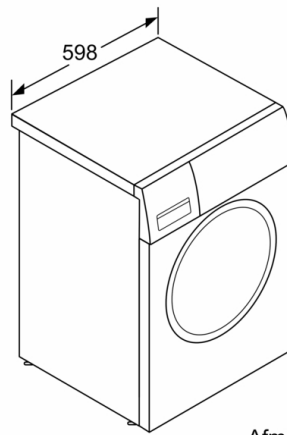

Drooгеfficiëntieklasse van 40-60 ecoprogramma's: B

Akoestische geluidsemissieklasse: B

Akoestische geluidsemissies: 74 dB(A) re 1 pW

Uitvoering: Vrijstaand

Hoogte van afneembaar bovenblad: 850 mm

Afmetingen van het apparaat hxbxd: 848 x 598 x 550 mm

Technische specificaties:

- Onderbouwbaar onder 85cm nishoogte
- Afmetingen (hxbxd): 84.8 cm x 59.8 cm x 55.0 cm

* De diverse garantiemogelijkheden zijn te vinden op onze website.

** De aangegeven waarden zijn afgerond.

Serie | 4, Wasmachine, voorlader, 7 kg, 1400 rpm
WAN28095NL

Afmeting in mm

Afmeting in mm