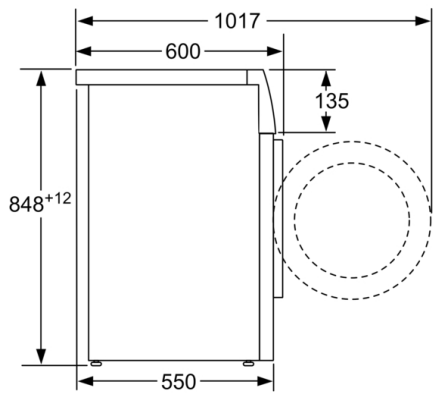

Drooгеfficiëntieklasse van 40-60 ecoprogramma's: B

Akoestische geluidsemissieklasse: B

Akoestische geluidsemissies: 74 dB(A) re 1 pW

Uitvoering: Vrijstaand

Hoogte van afneembaar bovenblad: 850 mm

Afmetingen van het apparaat hxbxd: 848 x 598 x 550 mm

Technische specificaties:

- Onderbouwbaar onder 85cm nishoogte
- Afmetingen (hxbxd): 84.8 cm x 59.8 cm x 55.0 cm

* De diverse garantiemogelijkheden zijn te vinden op onze website.

** De aangegeven waarden zijn afgerond.

Serie | 4, Wasmachine, voorlader, 7 kg, 1400 rpm
WAN28095NL

Afmeting in mm

Afmeting in mm