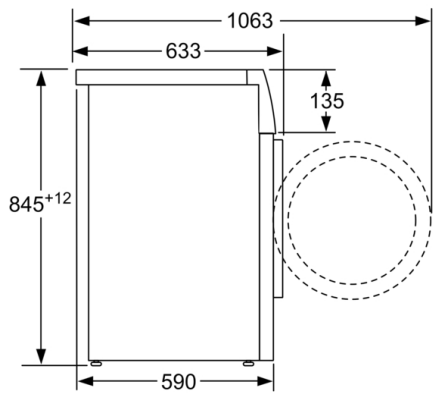

Technische specificaties:

- Onderbouwbaar onder 85cm nishoogte
- Afmeting apparaat (H x B): 84.5 cm x 59.8 cm
- Diepte apparaat: 59.0 cm
- Diepte apparaat incl. deur: 63.3 cm
- Diepte apparaat met geopende deur: 106.3 cm

Afmeting in mm

Afmeting in mm