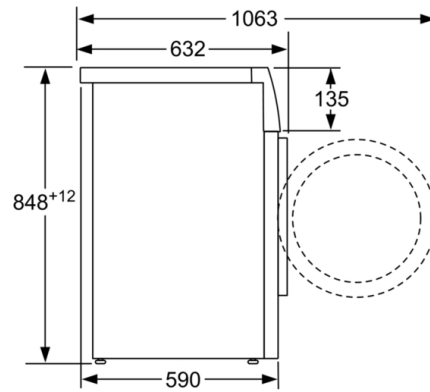

Technische specificaties:

- Onderbouwbaar onder 85cm nishoogte
- Afmeting apparaat (H x B): 84.8 cm x 59.8 cm
- Diepte apparaat: 59.0 cm
- Diepte apparaat incl. deur: 63.2 cm
- Diepte apparaat met geopende deur: 106.3 cm

³ Gewogen waterverbruik in liters per cyclus (in programma Eco 40-60)

⁴ Programmaduur Eco 40-60

Serie 8, Wasmachine, voorlader, 9 kg, 1400 rpm
WAV28M90NL

Afmeting in mm

Afmeting in mm

Afmeting in mm