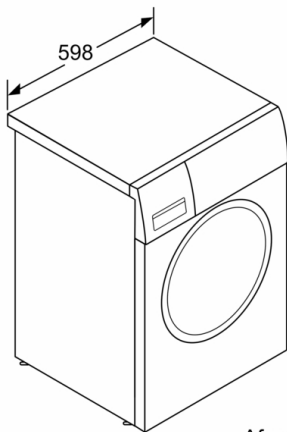

Afmeting in mm