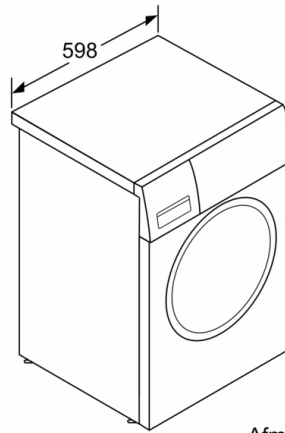

Serie | 6, Wasmachine, voorlader, 9 kg, 1400 rpm
WGG24409NL

Afmeting in mm

Afmeting in mm