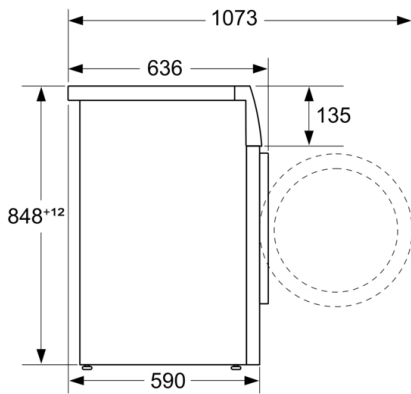

Technische specificaties:

- Onderbouwbaar onder 85cm nishoogte
- Afmeting apparaat (H x B): 84.8 cm x 59.8 cm
- Diepte apparaat: 59.0 cm
- Diepte apparaat incl. deur: 63.6 cm
- Diepte apparaat met geopende deur: 107.3 cm

Serie | 6, Wasmachine, voorlader, 9 kg, 1400 rpm
WGG24409NL

Afmeting in mm

Afmeting in mm