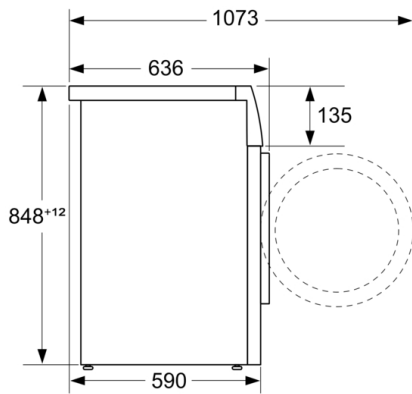

Technische specificaties:

- Onderbouwbaar onder 85 cm nishoogte
- Afmeting apparaat (H x B): 84.8 cm x 59.8 cm
- Diepte apparaat: 59.0 cm
- Diepte apparaat incl. deur: 63.6 cm
- Diepte apparaat met geopende deur: 107.3 cm

Serie 6, Wasmachine, voorlader, 9 kg, 1400 rpm
WGG244A9NL

Afmeting in mm

Afmeting in mm