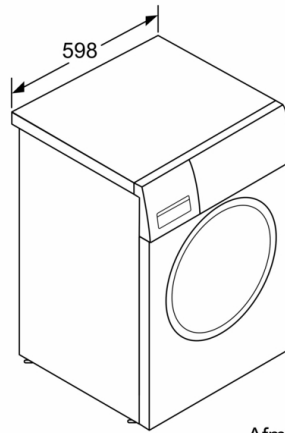

Serie 6, Wasmachine, voorlader, 9 kg, 1400 rpm
WGG244A9NL

Afmeting in mm

Afmeting in mm