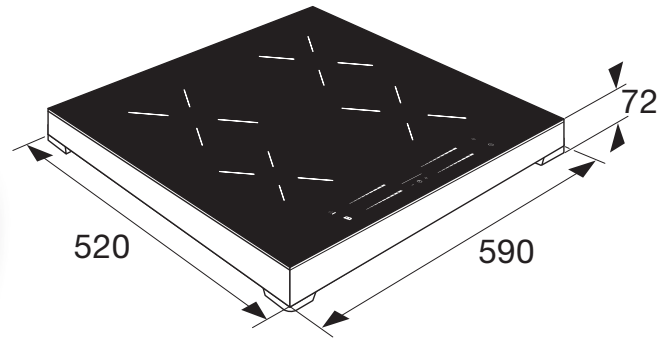

PLUG & COOK INDUCTIEKOOKPLAAT (59CM)

Virtual Pan Support Design:

Helpt bij het positioneren van de pan om optimaal gebruik van het vermogen van de kookplaat te maken

Bediening:

Sliderbediening per zone; schakel direct naar de juiste stand, zonder eerst een zone te selecteren

Technische specificaties

- afmeting (hxbxd) 72 x 590 x 520 mm
- aansluitwaarde 3500 W
- zone linksvoor \varnothing 16,0 cm - 120 - 1500 W
- zone linksachter \varnothing 18,0 cm - 150 - 2000 W
- zone rechtsvoor \varnothing 18,0 cm - 150 - 2000 W
- zone rechtsachter \varnothing 16,0 cm - 120 - 1500 W