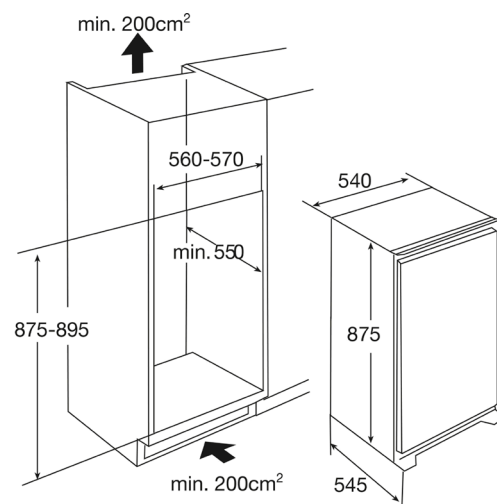

KVS50088 GEÏNTEGREERDE SLEEPDEUR KOELKAST MET VRIESVAK (88 CM)

- inhoud koelgedeelte 102 liter
- inhoud **** vriesgedeelte 17 liter
- automatische ontthooing van het koelgedeelte
- deur met verwisselbare draairichting
- LED verlichting
- 3 glazen legplateaus met lekrand
- 1 groentelades
- variabele deurindeling
- Sluitingsindicatie op vriesvak
- montage d.m.v. deurgeleiding met railsysteem

- buitenmaten (hxbxd) 875 x 540 x 545 mm
- aansluitwaarde 134 W
- verbruik per 24 uur 0,39 kWh
- invriescapaciteit 2 kg/24h
- energieklassen A++
- geluidsniveau 41 dB(A)

EAN NR: 8715393180810