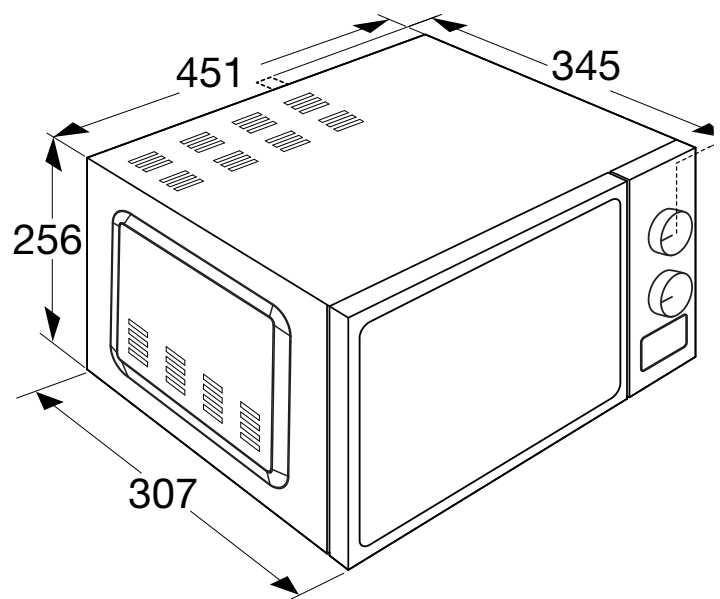

SMV220WIT MAGNETRON, (20 LITER)

- inhoud 20 liter
- draaiplateau Ø 245 mm
- bediening d.m.v. draaiknoppen
- analoge timer
- binnenruimte uitgevoerd in grijs
- draaideur links

- | | |
|---------------------|--------------------|
| • kleur | wit |
| • afmeting (hxbxd) | 256 x 451 x 345 mm |
| • aansluitwaarde | 800 W |
| • magnetronvermogen | 100 - 800 W |