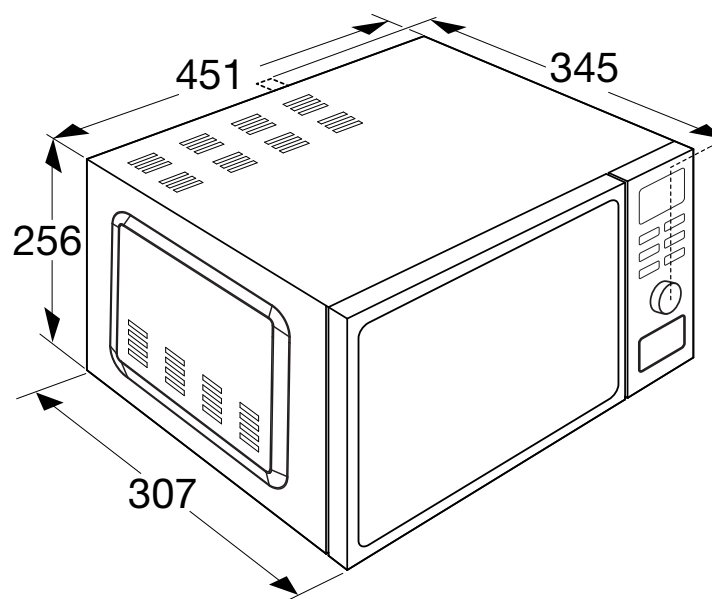

SMV420WIT MAGNETRON (20 LITER)

- inhoud 20 liter
- 8 automatische kookprogramma's
- 3 automatische ontdooiprogramma's
- draaiplateau Ø 245 mm
- bediening d.m.v. draaiknop en druktoetsen
- digitale timer
- 24 uurs tijdsaanduiding
- binnenruimte uitgevoerd in grijs
- draaideur links

- | | |
|---------------------|--------------------|
| • kleur | wit |
| • afmeting (hxbxd) | 256 x 451 x 345 mm |
| • aansluitwaarde | 800 W |
| • magnetronvermogen | 100 - 800 W |

EAN NR: 8715393203618