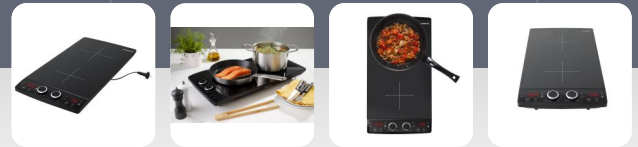

## Inductiekookplaat - 2 kookzones - Zwart

De Inventum 2-pits inductiekookplaat VKI3010ZW heeft een vermogen van 2900 watt. Het is een 1-fase kookplaat: stekker in het stopcontact en koken maar! De inductiekookplaat heeft voor beide kookzones 10 temperatuur- en vermogenstanden. De temperatuur kan ingesteld worden van 60 tot 240°C. De inductiekookplaat is voorzien van een instelbare timer tot 180 minuten en is gemakkelijk te... [lees verder op de website](#)

- Kookzones 14 en 17 cm
- 10 standen
- 1-fase plug & play
- Timer tot 180 minuten
- Vermogen max. 1600 watt

Adviesprijs: € 139,99

### Productkenmerken kookplaat

Aantal kookzones	›	2
Aantal temperatuurstanden	›	10
Aantal vermogensstanden	›	10
Instelbare timer	›	tot 180 minuten per zone instelbaar
Led-display	›	ja
Geschikt voor pannen met een diameter van	›	15 tot 20 cm
Automatische panherkenning	›	ja
Automatische uitschakeling	›	ja
Type bediening	›	tiptoetsen en draaiknoppen
Kookduurbegrenzing	›	ja
High-speed keramisch glas	›	ja
Materiaal behuizing	›	kunststof
Materiaal kookzone	›	glas

### Technische gegevens kookplaat

Kleur	›	zwart
Afmeting (hxbxd)	›	7,5 x 30 x 59 cm
Aansluitwaarde	›	2,9 kW
Aantal fasen	›	1-fase
Aansluiting	›	220-240 Volt ~50/60Hz
Zone voor	›	Ø 140 mm / 1,3 kW
Zone achter	›	Ø 170 mm / 1,6 kW