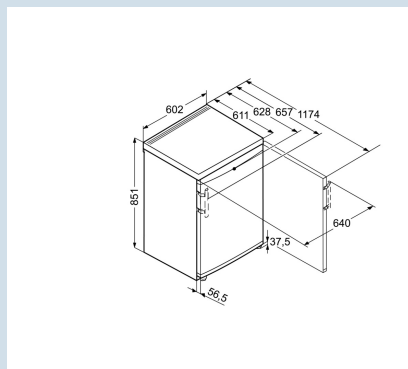

Wit / Wit  
Staal  
Staal  
99 l  
  
232 kWh  
0,635 kWh  
€ 53,-  
125  
41 dB(A)  
C

GN 1066  
PremiumNo  
FrostSuper  
FrostVario  
SpaceFrost  
Control

Advies verkoopprijs € 649

**Afmetingen**

|                               |                   |
|-------------------------------|-------------------|
| Hoogte                        | 85,1 cm           |
| Breedte                       | 60,2 cm           |
| Diepte (incl. wandafstand)    | 62,8 cm           |
| Diepte bij 90° geopende deur  | 117,6 cm          |
| Breedte bij 90° geopende deur | 64 cm             |
| Tussenbouwbaar                | Ja                |
| Plaatsbaar tegen muur         | Ja                |
| Netto gewicht / Bruto gewicht | 40,5 kg / 43,3 kg |
| Hoogte verpakking             | 911 mm            |
| Breedte verpakking            | 617 mm            |
| Diepte verpakking             | 711 mm            |