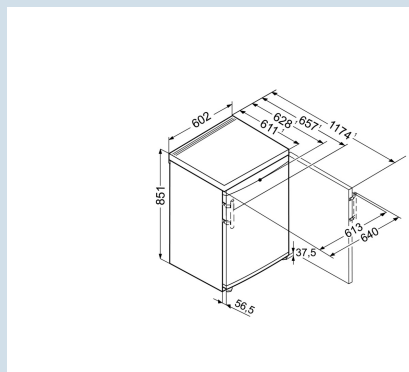

Tafelmodel vrieskast

GP 1486
Premium

Smart
Frost

Super
Frost

Vario
Space

Frost
Control

Frost
Protect

Advies verkoopprijs € 599

12 verse broden invriezen en bewaren. Het kan.

De GP 1486 is een energiezuinige diepvrieskast tafelmodel, met 103 liter inhoud. Het SmartFrost systeem kenmerkt zich door de gladde binnenwanden waardoor het reinigen en ontdooien sneller en makkelijker is. Met digitale temperatuursdisplay en handige invriesautomaat. Invriezen én bewaren in elke lade.

Geschikt voor invriezen en bewaren.

4 sterren vriesvak

Supersnel en efficiënt invriezen.

Hoeveelheidgestuurde SuperFrost

Geschikt voor ijskoude ruimtes (> -15°C).

FrostProtect

Genoeg ruimte voor de hoogste ijstaart.

VarioSpace

Temperatuur eenvoudig af te lezen

LC digitaal temperatuursdisplay

Kwaliteitscontrole na stroomstoring.

FrostControl

Hoorbare waarschuwing bij storing.

Optisch en akoestisch temperatuuralarm

Behuizing / Kleur deur
Materiaal deur/deksel
Materiaal zijwanden
Volume vriesgedeelte
Energieklasse
Energieverbruik per jaar
Energieverbruik per 24 uur
Energiekosten per jaar
Energie efficiëntie index
Geluidsniveau
Geluidsniveau klasse

Wit / Wit
Staal
Staal
103 l
D
137 kWh
0,375 kWh
€ 32,-
80
37 dB(A)
C