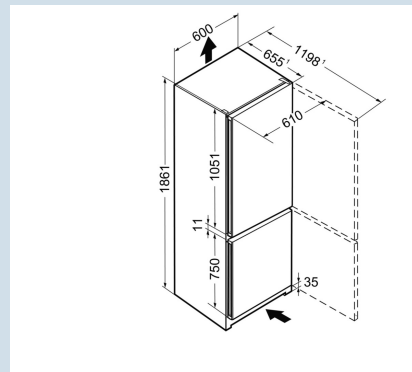

€ 43,-

80

36 dB(A)

CP 4313

Smart
FrostDuo
CoolingSuper
FrostVario
SpacePower
Cooling

Advies verkoopprijs € 749

Afmetingen

Hoogte	186,1 cm
Breedte	60 cm
Diepte (incl. wandafstand)	65,5 cm
Diepte bij 90° geopende deur	119,8 cm
Breedte bij 90° geopende deur	61 cm
Diepte	65,5 cm
Tussenbouwbaar	Ja
Plaatsbaar tegen muur	Ja
Netto gewicht / Bruto gewicht	67,7 kg / 73 kg
Hoogte verpakking	1907 mm
Breedte verpakking	617 mm
Diepte verpakking	711 mm