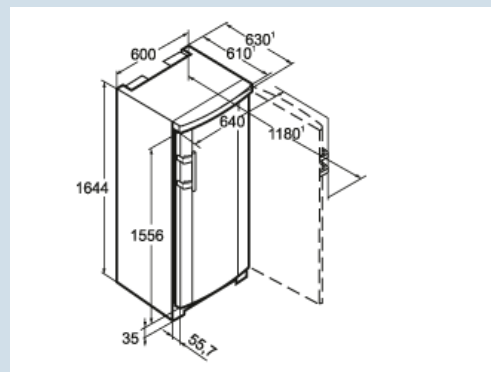

R600a

1,3 A

GNP 2756
PremiumNo
FrostSuper
FrostFrost
Safe
SystemVario
SpaceFrost
ControlSmart
Grid
Ready

Advies verkoopprijs € 899

Afmetingen

Hoogte	1644 mm
Breedte	600 mm
Diepte (incl. wandafstand)	630 mm
Diepte bij 90° geopende deur	1180 mm
Breedte bij 90° geopende deur	640 mm
Tussenbouwbaar	Ja
Plaatsbaar tegen muur	Ja
Netto gewicht / Bruto gewicht	66,6 kg / 71,8 kg
Hoogte verpakking	1712 mm
Breedte verpakking	615 mm
Diepte verpakking	709 mm