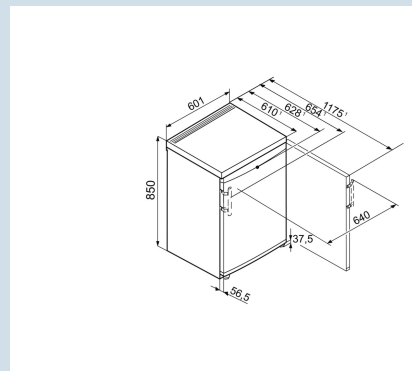

Tafelmodel koelkast

TP 1720
Comfort

Super
Silent

Advies verkoopprijs € 449

Erg zuinig en stil

De Liebherr TP 1720 is een tafelmodel koeler met energielabel E en een geluidsniveau van slechts 35 dB(A). Uitvoering met een half deelbaar GlassLine plateau en afneembaar werkblad. Twee deurvakken zijn in hoogte verstelbaar en voorzien van uitneembare gehard glazen bodem.

Ruimte voor hoge karaffen of verpakkingen.
Deel- en onderschuifbaar glasplateau

Makkelijk onder werkblad te plaatsen
Afneembaar bovenblad

Eenvoudig te organiseren
2 groente- en fruitlade(n)

Ook voor extra grote 2 liter verpakkingen.
Comfort deurvakken

Energiezuinige, heldere verlichting.
LED verlichting

Behuizing / Kleur deur
Materiaal deur/deksel
Materiaal zijwanden
Volume koelgedeelte
Energieklasse
Energieverbruik per jaar
Energieverbruik per 24 uur
Energiekosten per jaar
Energie efficiëntie index
Geluidsniveau
Geluidsniveau klasse

Wit / Wit
Staal
Staal
145 l

92 kWh
0,252 kWh
€ 21,-
100
35 dB(A)
B