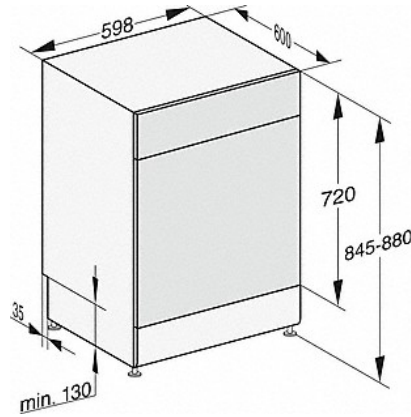

## G 5022 SC Selection

Vrijstaande vaatwassers  
in bewezen Miele kwaliteit tegen een voordelige instapprijs.

EAN: 4002516360537 / materiaalnummer: 11586660

Vrijstaande vaatwasser	•
Vaatwasser 60 cm breed	•
Kleur bedieningspaneel	Briljantwit
Uitvoering bedieningspaneel	Recht bedieningspaneel
Soort bediening	Programmakeuzetoets
Display	7-segmentsdisplay, 3 cijfers
Kleur display	Geel
Deursluithulp	ComfortClose
Resttijdweergave	•
Voorprogrammering tot 24 uur	•
Funciecontrole	Controlelampje

G 5022 SC Selection

Vrijstaande vaatwassers  
in bewezen Miele kwaliteit tegen een voordelige instapprijs.

G7000, vrijstaande apparaten, maatschetsen, 60 cm (schets)