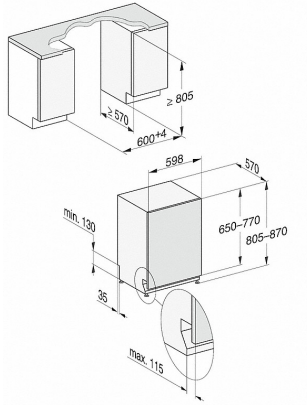

## G 7162 SCVi AutoDos

Volledig integreerbare vaatwassers met automatische dosering dankzij AutoDos met geïntegreerde PowerDisk.

EAN: 4002516436386 / materiaalnummer: 11781150

Volledig geïntegreerde vaatwasser	•
Vaatwasser 60 cm breed	•
Kleur bedieningspaneel	Roestvrij staal
Uitvoering bedieningspaneel	Volledig geïntegreerd bedienin
Soort bediening	Programmakeuzetoets
Display	display met 1 regel tekst
Kleur display	Wit
MultiLingua	•
Automatische dosering met PowerDisk	•
Deursluit hulp	ComfortClose
Resttijdweergave	•
Voorprogrammering tot 24 uur	•
Functiecontrole	optisch en akoestisch
Keuze displaytaal	•
AutoOpen-droging	•
SensorDry	•
Actieve condensdroging	•
BrilliantGlassCare	•

## G 7162 SCVi AutoDos

Volledig integreerbare vaatwassers met automatische dosering dankzij AutoDos met geïntegreerde PowerDisk.

G7000, volledig integreerbare vaatwassers, 60 cm (schets)

- 1) Sokkelhoogte 35–155 mm,
- 2) Sokkelhoogte 100–220 mm,
- 3) Hoogte apparaat max. 930 mm met ombouwset sokkelhoogte-1