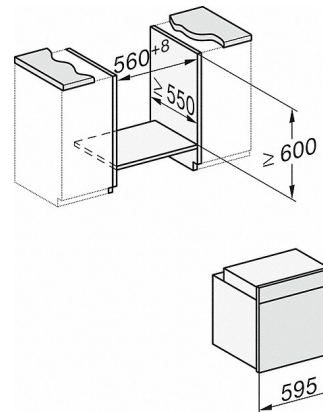

H 226 x-1 B/BP/E/EP/IP, H 2760 B/BP, H 28 x 0 B/BP, H 7 x 6 x B/BP/BPX schets

H 2760 B/BP, H 28 x 0 B/BP, H 7 x 6 x B/BP/BPX schets

1) Netsnoer, L = 1500 mm, 2) Geen aansluiting in dit gedeelte, 3) Ventilatieopening min. 150 cm²

22 mm – glas
23,3 mm – roestvrij staal

H 226x-1 B/BP/E/EP/IP, H 2760 B/BP, H 28 x 0 B/BP, H 7 x 6 x B/BP/BPX,

H 226x-1 B/BP/E/EP/IP, H 2 x 6 x B/BP, H 7 x 6 x B/BP/BPX, schets

Als je de oven onder een kookplaat wilt inbouwen, let dan op de e van de kookplaat.

H 2265-1 B ACTIVE

Oven

Met timer, XL-ovenruimte en PerfectClean tegen voordelige instapprijs.

H 226 x-1 B/BP/E/EP/IP, schets

- 1) 400 mm
- 2) 360 mm
- 3) 42 mm
- 4) 27 mm
- 5) 32,5 mm

H 226 x-1 B/BP/E/EP/IP, H 2760 B/BP, H 28 x0B/BP, H 7 x 40 BM/BMX, H 7