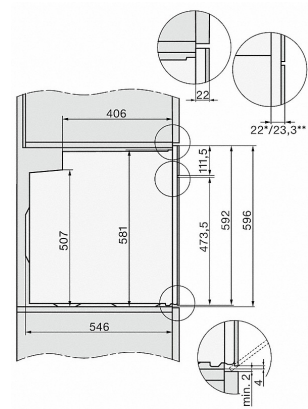

H 226 x-1 B/BP/E/EP/IP, H 2760 B/BP, H 28 x 0 B/BP, H 7 x 6 x B/BP/BPX schets

H 2760 B/BP, H 28 x 0 B/BP, H 7 x 6 x B/BP/BPX schets

1) Netsnoer, L = 1500 mm, 2) Geen aansluiting in dit gedeelte, 3) Ventilatieopening min. 150 cm²

22 mm – glas
23,3 mm – roestvrij staal

H 226x-1 B/BP/E/EP/IP, H 2760 B/BP, H 28 x 0 B/BP, H 7 x 6 x B/BP/BPX,

H 226x-1 B/BP/E/EP/IP, H 2 x 6 x B/BP, H 7 x 6 x B/BP/BPX, schets

Als je de oven onder een kookplaat wilt inbouwen, let dan op de e van de kookplaat.

H 2265-1 B ACTIVE

Oven

Met timer, XL-ovenruimte en PerfectClean tegen voordelige instapprijs.

H 226 x-1 B/BP/E/EP/IP, schets

- 1) 400 mm
- 2) 360 mm
- 3) 42 mm
- 4) 27 mm
- 5) 32,5 mm

H 226 x-1 B/BP/E/EP/IP, H 2760 B/BP, H 28 x0B/BP, H 7 x 40 BM/BMX, H 7