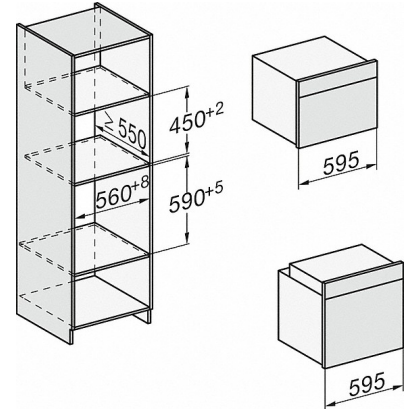

H 226 x-1 B/BP/E/EP/IP, H 2760 B/BP, H 28 x 0 B/BP, H 7 x 6 x B/BP/BPX schets

H 2760 B/BP, H 28 x 0 B/BP, H 7 x 6 x B/BP/BPX schets

1) Netsnoer, L = 1500 mm, 2) Geen aansluiting in dit gedeelte, 3) Ventilatieopening min. 150 cm²

22 mm – glas
23,3 mm – roestvrij staal

H 226x-1 B/BP/E/EP/IP, H 2760 B/BP, H 28 x 0 B/BP, H 7 x 6 x B/BP/BPX,

H 226x-1 B/BP/E/EP/IP, H 2 x 6 x B/BP, H 7 x 6 x B/BP/BPX, schets

Als je de oven onder een kookplaat wilt inbouwen, let dan op de e van de kookplaat.

H 2265-1 B ACTIVE

Oven

Met timer, XL-ovenruimte en PerfectClean tegen voordelige instapprijs.

H 226 x-1 B/BP/E/EP/IP, schets

- 1) 400 mm
- 2) 360 mm
- 3) 42 mm
- 4) 27 mm
- 5) 32,5 mm

H 226 x-1 B/BP/E/EP/IP, H 2760 B/BP, H 28 x0B/BP, H 7 x 40 BM/BMX, H 7