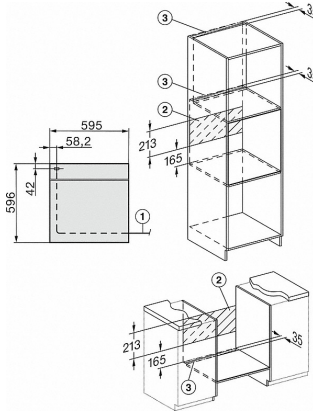

H 226 x-1 B/BP/E/EP/IP, H 2760 B/BP, H 28 x 0 B/BP, H 7 x 6 x B/BP/BPX schets

H 2760 B/BP, H 28 x 0 B/BP, H 7 x 6 x B/BP/BPX schets

1) Netsnoer, L = 1500 mm, 2) Geen aansluiting in dit gedeelte, 3) Ventilatieopening min. 150 cm²

22 mm – glas
23,3 mm – roestvrij staal

H 226x-1 B/BP/E/EP/IP, H 2760 B/BP, H 28 x 0 B/BP, H 7 x 6 x B/BP/BPX,

H 226x-1 B/BP/E/EP/IP, H 2 x 6 x B/BP, H 7 x 6 x B/BP/BPX, schets

Als je de oven onder een kookplaat wilt inbouwen, let dan op de e van de kookplaat.

H 2265-1 B ACTIVE

Oven

Met timer, XL-ovenruimte en PerfectClean tegen voordelige instapprijs.

H 226 x-1 B/BP/E/EP/IP, schets

- 1) 400 mm
- 2) 360 mm
- 3) 42 mm
- 4) 27 mm
- 5) 32,5 mm

H 226 x-1 B/BP/E/EP/IP, H 2760 B/BP, H 28 x0B/BP, H 7 x 40 BM/BMX, H 7