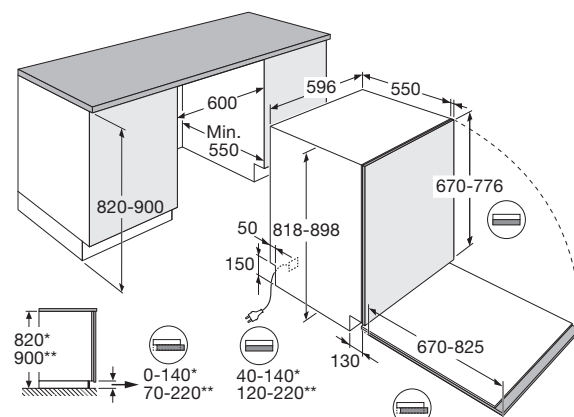

EAN nummer

- 8715393316493