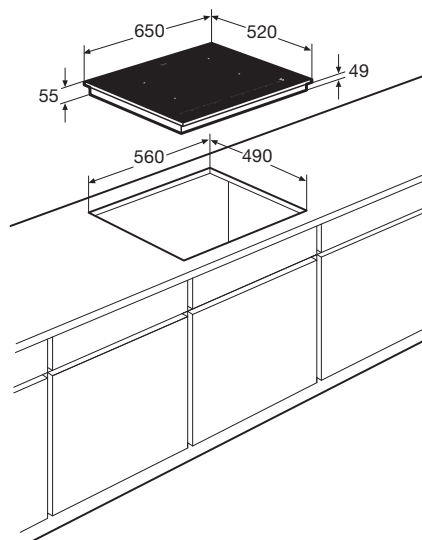

Inductiekookplaat met slidebediening, 65 cm breed

IK5064F

Specificaties

- 2 x kookzones \varnothing 16,0 cm - 50 - 1850 W
- 2 x kookzone \varnothing 21,5 cm - 50 - 3000 W
- 10 standen per kookzone
- Aansluitwaarde: 3680 / 7400 W

Schoonmaakgemak

- Keramisch glas; extra stoot- en krasvast

Installatie gemak

- Standaard geleverd in 2-fasen, maar kan ook worden aangesloten op 1-fase door slim powermanagement systeem

EAN nummer

- 8715393342553