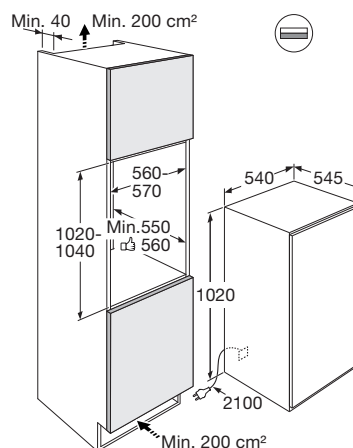

EAN nummer

- 8715393318565