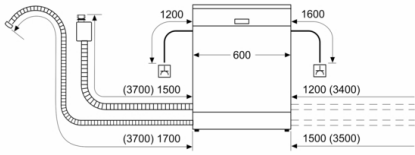

Home Connect vaatwasser met op ieder moment de mogelijkheid om het geluid te reduceren via de Home Connect App.

Technische specificaties:

- Afmetingen (hxbxd): 84.5 x 60 x 60 cm
- Kuipmateriaal: polinox
- ¹ Schaal van energie-efficiëntieclassen van A tot G
- ² Energieverbruik in kWh per 100 cycli (in programma Eco 50 °C)
- ³ Waterverbruik in liters per cyclus (in programma Eco 50 °C)
- ⁴ Duur van het programma Eco 50 °C

Toebehoren:

- Zelfreinigend filter met 3-voudig filtersysteem

Serie | 2, Vrijstaande vaatwasser, 60 cm, wit SMS2ITW33E

Afmeting in mm

⚠ stopcontact
() Waarde met verlengingsset