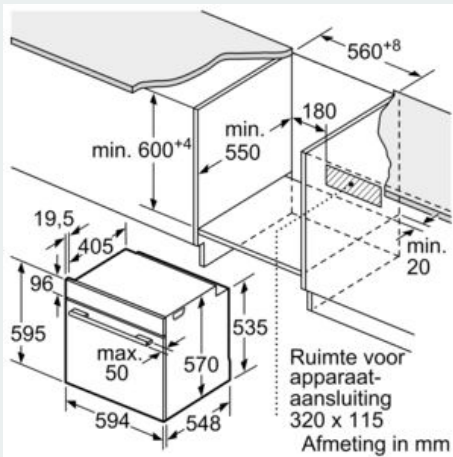

iQ300, Oven, 60 x 60 cm, inox HB334ABS0

Maatschetsen