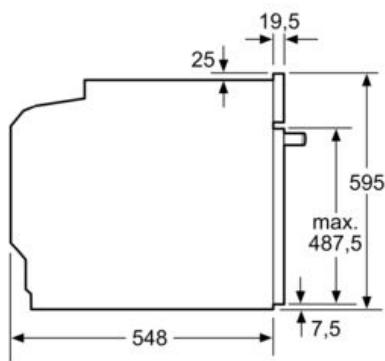

Afmeting in mm