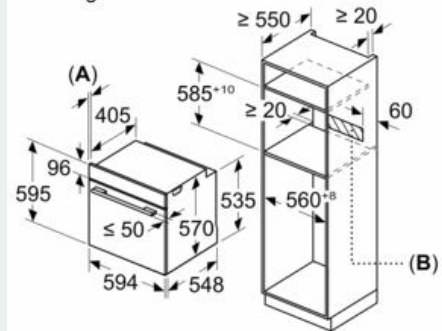

Afmeting in mm