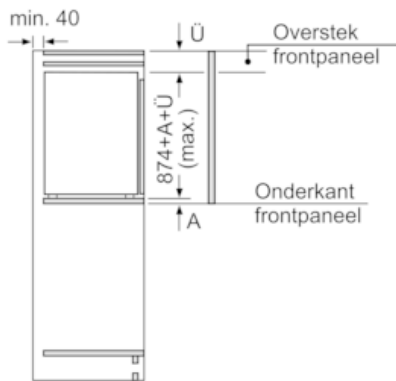

iQ500, Inbouw koelkast, 88 x 56 cm KI21REDDO

Maatschetsen

Afmeting in mm