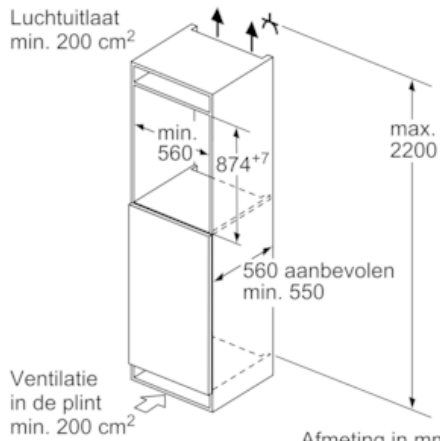

#### Technische specificaties:

- Inbouwmaten (hxbxd): 88 x 56 x 55 cm
- Draairichting deur rechts, wisselbaar
- Aansluitwaarde: 90 W
- Netspanning 220 - 240 V

#### Toebehoren:

- 2x eiervak, A\*\*0029, A\*\*0024

## iQ500, Inbouw koelkast, 88 x 56 cm KI21REDDO

### Maatschetsen

Afmeting in mm

Afmeting in mm

Afmeting in mm

Afmeting in mm  
Aanbeveling tussenruimtes voor vlakscharnier

F	R	X
16-19	0-3	2,5
20	0-1	3
	2-3	2,5
21	0-1	3
	2-3	2,5
22	0	4
	1	3,5
	2-3	3

De in de tabel aanbevolen tussenruimtes moeten worden aangehouden, om een botsingsvrije opening van de apparaatdeuren te waarborgen en beschadiging aan keukenmeubels te vermijden.