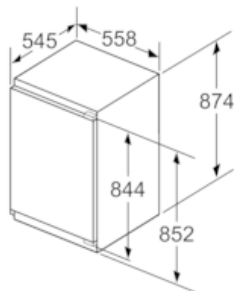

#### Technische specificaties:

- Inbouwmaten (hxbxd): 88 x 56 x 55 cm
- Draairichting deur rechts, wisselbaar
- Aansluitwaarde: 90 W
- Netspanning 220 - 240 V

## iQ500, Inbouw koelkast, 88 x 56 cm KI21REDDO

### Maatschetsen

Afmeting in mm

Afmeting in mm

Afmeting in mm

Afmeting in mm  
Aanbeveling tussenruimtes voor vlakscharnier

F	R	X
16-19	0-3	2,5
20	0-1	3
	2-3	2,5
21	0-1	3
	2-3	2,5
22	0	4
	1	3,5
	2-3	3

De in de tabel aanbevolen tussenruimtes moeten worden aangehouden, om een botsingsvrije opening van de apparaatdeuren te waarborgen en beschadiging aan keukenmeubels te vermijden.