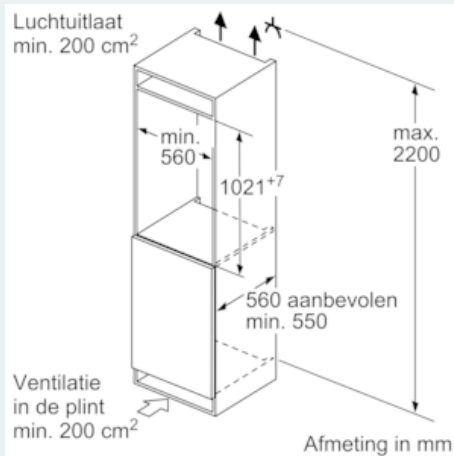

iQ500, Inbouw koelkast met vriesvak, 102.5 x 56 cm KI32LADF0

Maatschetsen