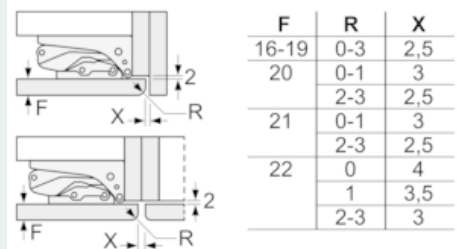

Afmeting in mm Aanbeveling tussenruimtes voor vlakscharnier