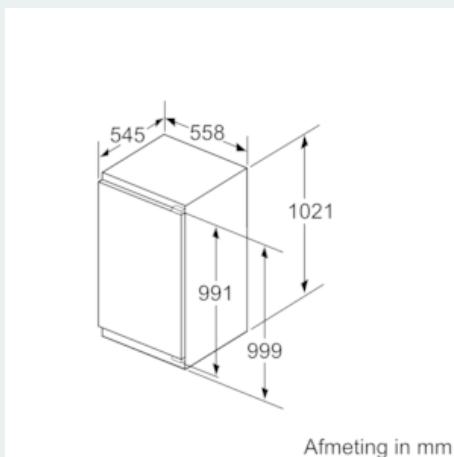

iQ500, Inbouw koelkast met vriesvak, 102.5 x 56 cm KI32LADF0

Maatschetsen