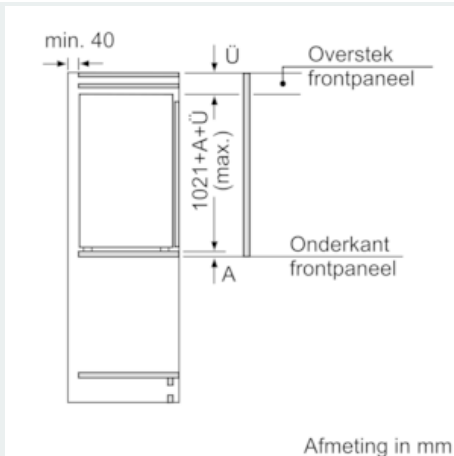

iQ500, Inbouw koelkast met vriesvak, 102.5 x 56 cm KI32LADF0

Maatschetsen