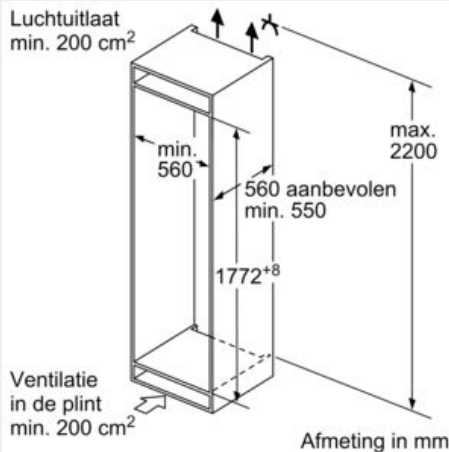

F	R	X
16-19	0-3	2,5
20	0-1	3
	2-3	2,5
21	0-1	3
	2-3	2,5
22	0	4
	1	3,5
	2-3	3

De in de tabel aanbevolen tussenruimtes moeten worden aangehouden, om een botsingsvrije opening van de apparaatdeuren te waarborgen en beschadiging aan keukenmeubels te vermijden.

Luchtuitlaat
min. 200 cm²

De aangegeven meubeldeurmaten gelden voor een deurnaad van 4 mm.