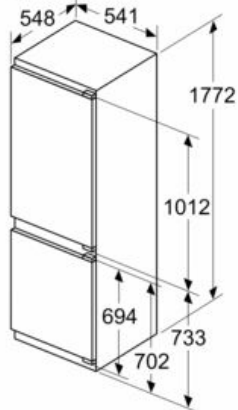

iQ100, Inbouw koel-vriescombinatie, 177.2 x 54.1 cm, Vlakscharnier KI86VNFF0

Maatschetsen

Afmeting in mm