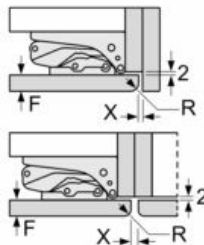

Afmeting in mm

Aanbeveling tussenruimtes voor vlakscharnier