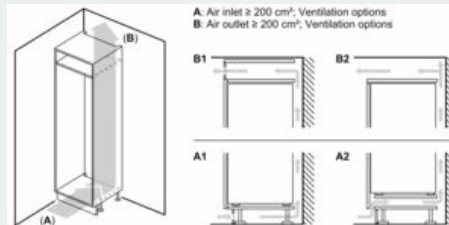

Afmeting in mm

Maximaal toelaatbaar gewicht van de meubelfronten

	A	B	C
1500-1750	22	22	22
720-1400	19	19	19
A1	15	19	
A2	15	19