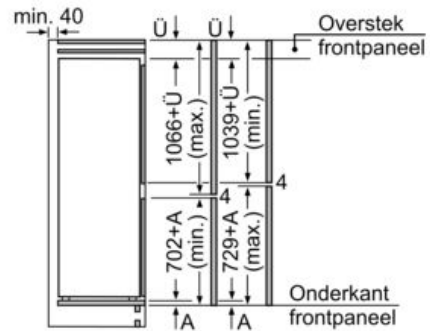

F	R	X
16-19	0-3	2,5
20	0-1	3
	2-3	2,5
21	0-1	3
	2-3	2,5
22	0	4
	1	3,5
	2-3	3

De in de tabel aanbevolen tussenruimtes moeten worden aangehouden, om een botsingsvrije opening van de apparaatdeuren te waarborgen en beschadiging aan keukenmeubels te vermijden.

Luchtuitlaat
min. 200 cm²

De aangegeven meubeldeurmaten gelden voor een deurnaad van 4 mm.