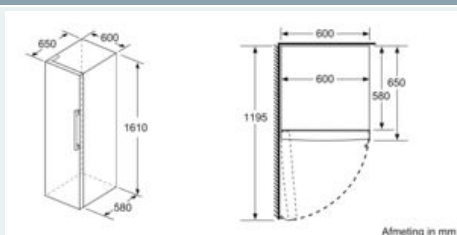

iQ300, Vrijstaande koelkast, 161 x 60 cm, Wit KS29VVWEP

Maatschetsen

	a	b	c	d	e	f
KSW36, GSD36	187					
KSV36, KSF36, GSN36, GSV36	186					
KSV33, GSN33, GSV33	176	60	65	58	60	119.5
KSV29, GSN29, GSV29	161					
GSV24	146					
GSN51	161					
GSN54	176	70	78	70	70	142
GSN58	191					

Afmetingen in cm