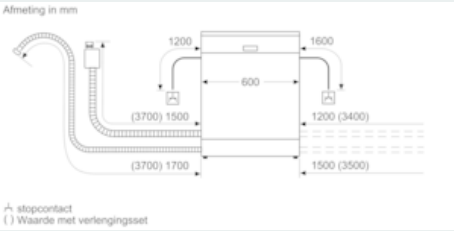

#### Technische specificaties:

- Afmetingen (hxbxd): 81.5 x 59.8 x 55 cm
- Kuipmateriaal: polinox

<sup>1</sup> Schaal van energie-efficiëntieclassen van A tot G

<sup>2</sup> Energieverbruik in kWh per 100 cycli (in programma Eco 50 °C)

<sup>3</sup> Waterverbruik in liters per cyclus (in programma Eco 50 °C)

<sup>4</sup> Duur van het programma Eco 50 °C

iQ300, Volledig geïntegreerde vaatwasser, 60 cm SN63HX42VE

Maatschetsen

Afmeting in mm