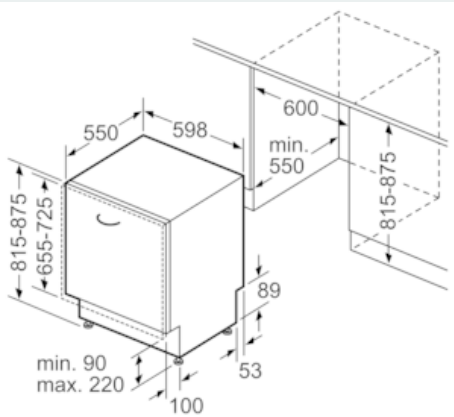

#### Technische specificaties:

- Afmetingen (hxbxd): 81.5 x 59.8 x 55 cm
- Kuipmateriaal: polinox

<sup>1</sup> Schaal van energie-efficiëntieclassen van A tot G

<sup>2</sup> Energieverbruik in kWh per 100 cycli (in programma Eco 50 °C)

<sup>3</sup> Waterverbruik in liters per cyclus (in programma Eco 50 °C)

<sup>4</sup> Duur van het programma Eco 50 °C

iQ300, Volledig geïntegreerde vaatwasser, 60 cm SN63HX42VE

Maatschetsen

Afmeting in mm