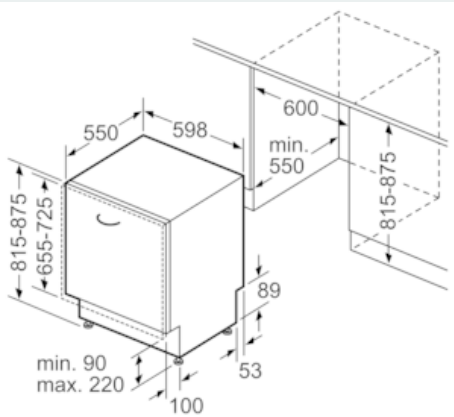

Uitrusting

Technische Data

Energieklasse: D
 Energieverbruik voor 100 cycli ecoprogramma's (EU 2017/1369): 85
 Maximale aantal plaatsinstellingen (EU 2017/1369): 14
 Het waterverbruik van de ecoprogramma's in liters per cyclus (EU 2017/1369): 9,5
 Programmaduur (EU 2017/1369): 4:35
 Akoestische geluidsemissies (EU 2017/1369): 42
 Akoestische geluidsemissieklasse (EU 2017/1369): B
 Uitvoering: Inbouw
 Hoogte van afneembaar bovenblad (mm): 0
 Afmetingen van het apparaat h(min/max)xbxd (mm): 815 x 598 x 550
 Inbouwafmetingen (hxbxd): 815-875 x 600 x 550
 Keurmerken: CE, VDE
 Diepte met 90° geopende deur (mm): 1150
 In hoogte verstelbare pootjes: Ja - alle vanaf voorzijde
 Maximaal instelbare hoogte (mm): 60
 Verstelbare sokkel: Horizontaal en verticaal
 Nettogewicht (kg): 42,836
 Bruto gewicht (kg): 45,0
 Aansluitwaarde (W): 2400
 Minimale smeltveiligheid (A): 10
 Spanning (V): 220-240
 Frequentie (Hz): 50; 60
 Lengte elektriciteits snoer (cm): 175
 Type stekker: Schuko-/Gardy. met aarding
 Lengte toevoerslang (cm): 165
 Lengte afvoerslang (cm): 190
 EAN-code: 4242003866252
 Type installatie: Volledig geïntegreerd

Toebehoren:

- Zelfreinigend filter met 3-voudige besproeiing
- Trechter voor zout
- Dampbeschermingsplaat

Technische specificaties:

- Afmetingen (hxbxd): 81.5 x 59.8 x 55 cm
- Materiaal kuip: roestvrij staal

iQ500, Volledig geïntegreerde vaatwasser, 60 cm
SN65EX56CE

Maatschetsen

Afmeting in mm