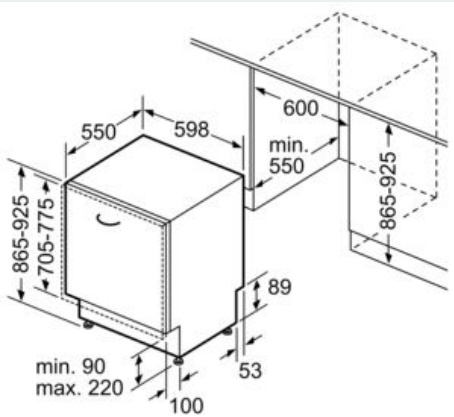

Uitrusting

Technische Data

Energieklasse: C
 Energieverbruik voor 100 cycli ecoprogramma's: 74 kWh
 Maximale aantal plaatsinstellingen: 13
 Het waterverbruik van de ecoprogramma's in liters per cyclus: 9,5 l
 Programmaduur: 3:55 h
 Akoestische geluidsemissies: 41 dB(A) re 1 pW
 Akoestische geluidsemissieklasse: B
 Uitvoering: Inbouw
 Hoogte van afneembaar bovenblad: 0 mm
 Afmetingen van het apparaat h(min/max)xbxd: 865 x 598 x 550 mm
 Inbouwafmetingen (hxbxd): 865-925 x 600 x 550 mm
 Keurmerken: CE, VDE
 Diepte met 90° geopende deur: 1200 mm
 In hoogte verstelbare pootjes: Ja - alle vanaf voorzijde
 Maximaal instelbare hoogte: 60 mm
 Verstelbare sokkel: Horizontaal en verticaal
 Nettogewicht: 52,2 kg
 Brutoweight: 54,5 kg
 Aansluitwaarde: 2400 W
 Minimale smeltveiligheid: 10 A
 Spanning: 220-240 V
 Frequentie: 50; 60 Hz
 Lengte elektriciteitsnoer: 175 cm
 Type stekker: Schuko-/Gardy. met aarding
 Lengte toevoerslang: 165 cm
 Lengte afvoerslang: 190 cm
 EAN-code: 4242003892602
 Type installatie: Volledig geïntegreerd

Toebehoren:

- Zout bijvulkan

- Dampbeschermingsplaat

Technische specificaties:

- Afmetingen (hxbxd): 86.5 x 59.8 x 55 cm
- Materiaal kuip: roestvrij staal

¹ Schaal van energie-efficiëntieclassen van A tot G

iQ500, Volledig geïntegreerde vaatwasser, 60 cm, XXL SX65ZX00BN

Maatschetsen

Afmeting in mm